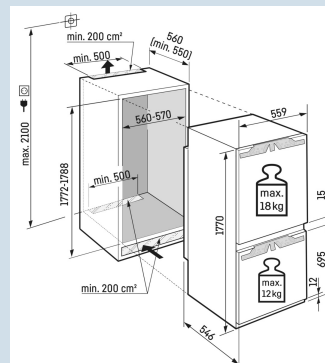

### Ruimte voor hoge karaffen of verpakkingen.

Deel- en onderschuifbaar glasplateau

Nismaat	178 cm
Deurmontage systeem	deur-op-deursysteem
Materiaal deur/deksel	Staal
Volume totaal	254 l
Volume koelgedeelte	183 l
Volume vriesgedeelte	71 l
Energieklasse	<b>D</b>
Energieverbruik per jaar	183 kWh
Energieverbruik per 24 uur	0,5
Energiekosten per jaar	€ 55,-
Energie efficiëntie index	80
Geluidsniveau	34 dB(A)
Geluidsniveau klasse	B

ICNd 5133  
PlusEasy  
FreshNo  
FrostIce  
MakerSuper  
SilentDuo  
CoolingSmart  
Device  
readySoft  
System

Advies verkoopprijs € 1899

**Afmetingen**

Hoogte	177 cm
Breedte	55,9 cm
Diepte	54,6 cm
Inbouwhoogte	177,2-178,8 cm
Inbouwbreedte	56-57 cm
Deurhoogte vriezer in mm	695
Tussenruimte koel-vries in mm	15
Inbouwdiepte minimaal	55,0 cm
Max. Meubelgewicht koeldeel	18 kg
Max. Meubelgewicht vriesdeel	12 kg
Netto gewicht / Bruto gewicht	63,9 kg / 67,5 kg
Hoogte verpakking	1829 mm
Breedte verpakking	572 mm
Diepte verpakking	622 mm