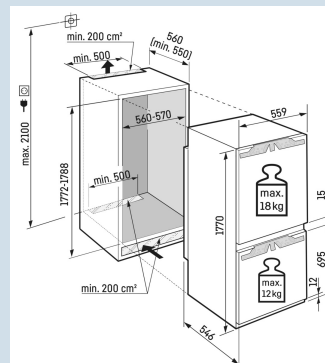

Ruimte voor hoge karaffen of verpakkingen.

Deel- en onderschuifbaar glasplateau

Nismaat	178 cm
Deurmontage systeem	deur-op-deursysteem
Materiaal deur/deksel	Staal
Volume totaal	254 l
Volume koelgedeelte	183 l
Volume vriesgedeelte	71 l
Energieklasse	D
Energieverbruik per jaar	183 kWh
Energieverbruik per 24 uur	0,5
Energiekosten per jaar	€ 73,-
Energie efficiëntie index	80
Geluidsniveau	34 dB(A)
Geluidsniveau klasse	B

ICNd 5133
Plus
Easy
FreshNo
FrostIce
MakerSuper
SilentDuo
CoolingSmart
Device
readySoft
System

Advies verkoopprijs € 1899

Afmetingen

Hoogte	177 cm
Breedte	55,9 cm
Diepte	54,6 cm
Inbouwhoogte	177,2-178,8 cm
Inbouwbreedte	56-57 cm
Deurhoogte vriezer in mm	695
Tussenruimte koel-vries in mm	15
Inbouwdiepte minimaal	55,0 cm
Max. Meubelgewicht koeldeel	18 kg
Max. Meubelgewicht vriesdeel	12 kg
Netto gewicht / Bruto gewicht	63,9 kg / 67,5 kg
Hoogte verpakking	1829 mm
Breedte verpakking	572 mm
Diepte verpakking	622 mm