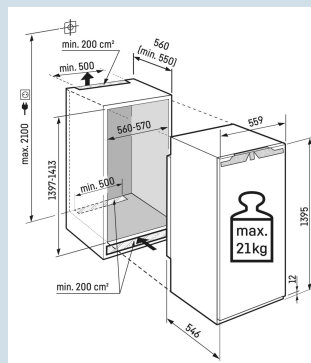

GlassLine draagplateaus

Perfect zicht in de uitgetrokken BioFresh laden.

LED verlichting BioFresh laden

Nismaat	140 cm
Deurmontage systeem	deur-op-deursysteem
Volume totaal	224 l
Volume koelgedeelte	225 l
Energieklasse	D
Energieverbruik per jaar	114 kWh
Energieverbruik per 24 uur	0,3
Energiekosten per jaar	€ 46,-
Energie efficiëntie index	80
Geluidsniveau	33 dB(A)
Geluidsniveau klasse	B
Klimaatklasse	SN-T
Koelmiddel	R600a

IRBd 4550
PrimeBio
FreshSuper
SilentSmart
Device
readySoft
SystemSoft-
TelescopicSuper
CoolPower
Cooling

Advies verkoopprijs € 1699

Afmetingen

Hoogte	139,5 cm
Breedte	55,9 cm
Diepte	54,6 cm
Inbouwhoogte	139,7-141,3 cm
Inbouwbreedte	56-57 cm
Inbouwdiepte minimaal	55 cm
Max. Meubelgewicht koeldeel	21 kg
Netto gewicht / Bruto gewicht	52,9 kg / 56,9 kg
Hoogte verpakking	1454 mm
Breedte verpakking	572 mm
Diepte verpakking	622 mm