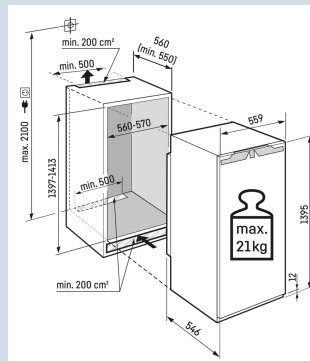

IRBd 4550  
PrimeBio  
FreshSuper  
SilentSmart  
Device  
readySoft  
SystemSoft-  
TelescopicSuper  
CoolPower  
Cooling

Advies verkoopprijs € 1699

**Afmetingen**

Hoogte	139,5 cm
Breedte	55,9 cm
Diepte	54,6 cm
Inbouwhoogte	139,7-141,3 cm
Inbouwbreedte	56-57 cm
Inbouwdiepte minimaal	55 cm
Max. Meubelgewicht koeldeel	21 kg
Netto gewicht / Bruto gewicht	52,9 kg / 56,9 kg
Hoogte verpakking	1454 mm
Breedte verpakking	572 mm
Diepte verpakking	622 mm