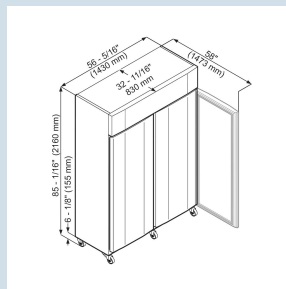

Wit / Wit
Staal
Staal
1366 l
980 l
714 kWh
€ 179,-
58 dB(A)
5
Nee
+10°C tot 40°C
R290
4,0 A
515 kJ/h
400 Wh

LKPv 1420

MediLine

Advies verkoopprijs € 8395

Afmetingen

Hoogte	216 cm
Breedte	143 cm
Diepte bij 90° geopende deur	147,3 cm
Breedte bij 90° geopende deur	143,4 cm
Diepte	83 cm
Tussenbouwbaar	Ja
Plaatsbaar tegen muur	Ja
Interieurhoogte	155 cm
Interieurbreedte	123,6 cm
Interieurdiepte	65 cm
Netto gewicht / Bruto gewicht	206 kg / 249 kg
Hoogte verpakking	2215 mm
Breedte verpakking	1475 mm
Diepte verpakking	875 mm