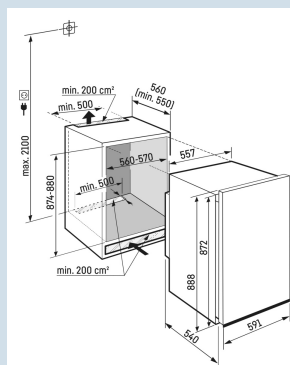

### Tot 30 kg belastbaar en eenvoudig te reinigen

GlassLine draagplateaus

Nismaat	88 cm
Deurmontage systeem	decorlijsten
Volume totaal	136 l
Volume koelgedeelte	137 l
Energieklasse	
Energieverbruik per jaar	93 kWh
Energieverbruik per 24 uur	0,3
Energiekosten per jaar	€ 28,-
Energie efficiëntie index	100
Geluidsniveau	35 dB(A)
Geluidsniveau klasse	B
Klimaatklasse	SN-T
Koelmiddel	R600a

DRe 3900

Pure

Easy  
FreshSuper  
SilentSmart  
Device  
ready

Advies verkoopprijs € 999

**Afmetingen**

Hoogte	87,2 cm
Breedte	55,9 cm
Diepte	54 cm
Inbouwhoogte	87,4-88 cm
Inbouwbreedte	56-57 cm
Inbouwdiepte minimaal	55,0 cm
Max. Meubelgewicht koeldeel	-
Netto gewicht / Bruto gewicht	32 kg / 35,7 kg
Hoogte verpakking	953 mm
Breedte verpakking	637 mm
Diepte verpakking	622 mm