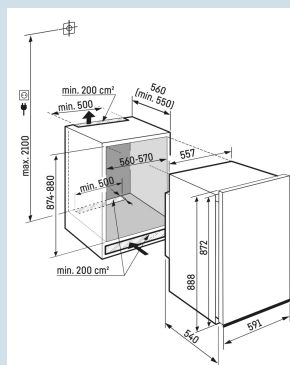

Tot 30 kg belastbaar en eenvoudig te reinigen

GlassLine draagplateaus

Nismaat	88 cm
Deurmontage systeem	decorlijsten
Volume totaal	136 l
Volume koelgedeelte	137 l
Energieklasse	
Energieverbruik per jaar	93 kWh
Energieverbruik per 24 uur	0,3
Energiekosten per jaar	€ 37,-
Energie efficiëntie index	100
Geluidsniveau	35 dB(A)
Geluidsniveau klasse	B
Klimaatklasse	SN-T
Koelmiddel	R600a

DRe 3900
PureEasy
FreshSuper
SilentSmart
Device
ready

Advies verkoopprijs € 999

Afmetingen

Hoogte	87,2 cm
Breedte	55,9 cm
Diepte	54 cm
Inbouwhoogte	87,4-88 cm
Inbouwbreedte	56-57 cm
Inbouwdiepte minimaal	55,0 cm
Max. Meubelgewicht koeldeel	-
Netto gewicht / Bruto gewicht	32 kg / 35,7 kg
Hoogte verpakking	953 mm
Breedte verpakking	637 mm
Diepte verpakking	622 mm