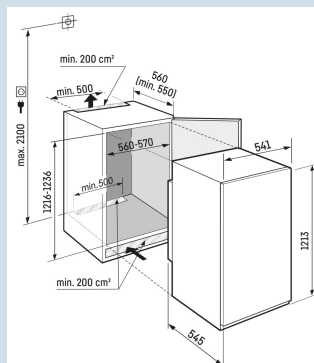

Gelijkmatigere temperatuurverdeling.
PowerCooling

Tot 30 kg belastbaar en eenvoudig te reinigen
GlassLine draagplateaus

Groente, fruit, vlees en vis tot 3x langer vers
2 BioFresh 0°C laden

Nismaat	122 cm
Deurmontage systeem	sleepdeur
Volume totaal	189 l
Volume koelgedeelte	190 l
Energieklasse	
Energieverbruik per jaar	143 kWh
Energieverbruik per 24 uur	0,4
Energiekosten per jaar	€ 57,-
Energie efficiëntie index	100
Geluidsniveau	35 dB(A)
Geluidsniveau klasse	B
Klimaatklasse	SN-T
Koelmiddel	R600a

IRBSe 4120
PlusBio
FreshSuper
SilentSmart
Device
readyPower
Cooling

Advies verkoopprijs € 1349

Afmetingen

Hoogte	121,8 cm
Breedte	54 cm
Diepte	54,5 cm
Inbouwhoogte	122-123,6 cm
Inbouwbreedte	56-57 cm
Inbouwdiepte minimaal	55 cm
Max. Meubelgewicht koeldeel	-
Netto gewicht / Bruto gewicht	40,2 kg / 44,5 kg
Hoogte verpakking	1277 mm
Breedte verpakking	555 mm
Diepte verpakking	622 mm