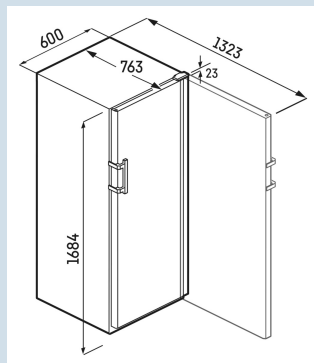

* 0,75 l bordeaux fles Norm NF H 35-124 (H;300,5 mm ø 76,1 mm)

WSbl 5001
GrandCruSmart
Device
ready

Advies verkoopprijs € 1699

Afmetingen

Hoogte	168,4 cm
Breedte	59,7 cm
Diepte	76,3 cm
Plaatsbaar tegen muur	Ja
Interieurhoogte	147 cm
Interieurbreedte	49,2 cm
Interieurdiepte	57,3 cm
Netto gewicht / Bruto gewicht	65 kg / 71 kg
Hoogte verpakking	1742 mm
Breedte verpakking	615 mm
Diepte verpakking	850 mm