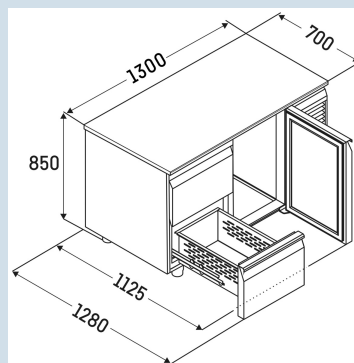

Behuizing / Kleur deur	Edelstaal / Edelstaal
Materiaal behuizing	Chroomnikkelstaal (1.4301 / AISI 304)
Materiaal deur/deksel	Chroomnikkelstaal (1.4301 / AISI 304)
Bruto inhoud totaal	280 l
Netto inhoud totaal	182 l
Aantal secties	2
Sectie 1	Deur
Sectie 2	Deur
Werkblad	met werkblad
Energieklasse	A
Energieverbruik per jaar	563 kWh
Energiekosten per jaar	€ 129,-
Energie efficiëntie index	24,8
Geluidsniveau	56 dB(A)
Klimaatklasse	5
Temperatuurklasse	M1
Geschikt voor omgevingstemperatuur van	+10°C tot 40°C
Temperatuurinstelling af fabriek	+4 °C
Koelmiddel	R290
Aansluitwaarde	1,15 A

FRTSvsg 7521/T01
 Performance

EIA

Smart
Device
ready

Advies verkoopprijs € 3995

Afmetingen

Hoogte	85 cm
Breedte	130 cm
Diepte bij 90° geopende deur	112,5 cm
Diepte	70 cm
Interieurhoogte	57 cm
Interieurbreedte	84 cm
Interieurdiepte	55,5 cm
Geschikt voor	GN 1/1, 530x 325 mm
Netto gewicht / Bruto gewicht	143 kg / 161 kg
Hoogte verpakking	990 mm
Breedte verpakking	800 mm
Diepte verpakking	1395 mm

Overige

Materiaal interieur	Chroomnikkelstaal (1.4301 / AISI 304)
Isolatiesterkte behuizing/deur	60
Deur zelfsluitend	Ja
Deurscharniering	Rechts, Links
Greep	Greeplijst
Lengte aansluitsnoer	300 cm
Display	Digitaal temperatuurdisplay
Soort bedieningspaneel	Tiptoets
Positie bedieningspaneel	Buitenzijde
User interface	elektronica van derden
Temperatuuraanduiding van	Koelgedeelte
Temperatuuraanduiding koeldeel	buitenzijde digitaal
Temperatuuralarm	Optisch temperatuuralarm
Geschikt voor integratie in netwerk	Ja, optioneel
Dooiwaterafvoer	Ja
Stelpoten	4
Materiaal stelpoten	Edelstaal
Hoogte stelpoten	100-150 mm
Min./max. temperatuurregistratie	Ja
Interface	RS 485 (optioneel)