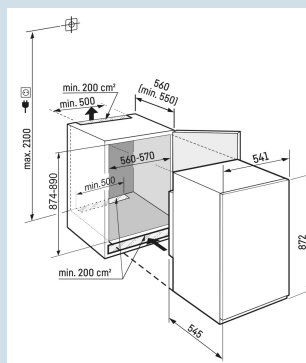

Geschikt voor dikkere meubelpanelen

Sleepdeur montage

Deur kan nooit ongemerkt open blijven

Akoestisch deuralarm

Nismaat	88 cm
Deurmontage systeem	sleepdeur
Volume totaal	136 l
Volume koelgedeelte	137 l
Energieklasse	
Energieverbruik per jaar	93 kWh
Energieverbruik per 24 uur	0,3
Energiekosten per jaar	€ 28,-
Energie efficiëntie index	100
Geluidsniveau	35 dB(A)
Geluidsniveau klasse	B
Klimaatklasse	SN-T
Koelmiddel	R600a

IRSe 3900

Pure

Easy
FreshSuper
SilentSmart
Device
ready

Advies verkoopprijs € 699

Afmetingen

Hoogte	87,2 cm
Breedte	54,1 cm
Diepte	54,5 cm
Inbouwhoogte	87,4-89 cm
Inbouwbreedte	56-57 cm
Inbouwdiepte minimaal	55,0 cm
Max. Meubelgewicht koeldeel	-
Netto gewicht / Bruto gewicht	30,2 kg / 33,1 kg
Hoogte verpakking	931 mm
Breedte verpakking	555 mm
Diepte verpakking	622 mm