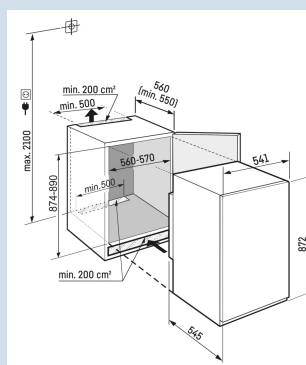

Geschikt voor dikkere meubelpanelen

Sleepdeur montage

Deur kan nooit ongemerkt open blijven

Akoestisch deuralarm

| | |
|----------------------------|-----------|
| Nismaat | 88 cm |
| Deurmontage systeem | sleepdeur |
| Volume totaal | 136 l |
| Volume koelgedeelte | 137 l |
| Energieklasse | |
| Energieverbruik per jaar | 93 kWh |
| Energieverbruik per 24 uur | 0,3 |
| Energiekosten per jaar | € 37,- |
| Energie efficiëntie index | 100 |
| Geluidsniveau | 35 dB(A) |
| Geluidsniveau klasse | B |
| Klimaatklasse | SN-T |
| Koelmiddel | R600a |

IRSe 3900

Pure

Easy
FreshSuper
SilentSmart
Device
ready

Advies verkoopprijs € 699

Afmetingen

| | |
|-------------------------------|-------------------|
| Hoogte | 87,2 cm |
| Breedte | 54,1 cm |
| Diepte | 54,5 cm |
| Inbouwhoogte | 87,4-89 cm |
| Inbouwbreedte | 56-57 cm |
| Inbouwdiepte minimaal | 55,0 cm |
| Max. Meubelgewicht koeldeel | - |
| Netto gewicht / Bruto gewicht | 30,2 kg / 33,1 kg |
| Hoogte verpakking | 931 mm |
| Breedte verpakking | 555 mm |
| Diepte verpakking | 622 mm |