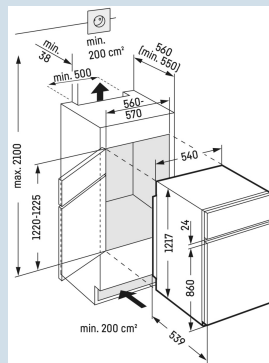

Nismaat	122 cm
Deurmontage systeem	sleepdeur
Materiaal deur/deksel	Staal
Volume totaal	197 l
Volume koelgedeelte	155 l
Volume vriesgedeelte	43 l
Energieklasse	F
Energieverbruik per jaar	232 kWh
Energieverbruik per 24 uur	0,6
Energiekosten per jaar	€ 70,-
Energie efficiëntie index	125
Geluidsniveau	39 dB(A)
Geluidsniveau klasse	C

ICTS 2231
ComfortSmart
FrostBio
Cool

Advies verkoopprijs € 1449

Afmetingen

Hoogte	121,7 cm
Breedte	54 cm
Diepte	53,9 cm
Inbouwhoogte	122-122,5 cm
Inbouwbreedte	56-57 cm
Deurhoogte vriezer in mm	860
Tussenruimte koel-vries in mm	24
Inbouwdiepte minimaal	55,0 cm
Netto gewicht / Bruto gewicht	44 kg / 47 kg
Hoogte verpakking	1283 mm
Breedte verpakking	560 mm
Diepte verpakking	619 mm