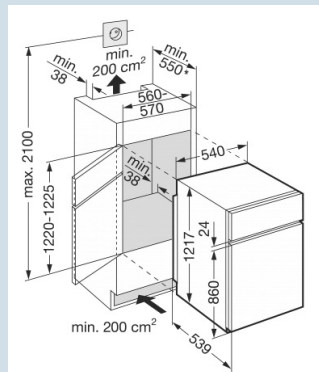

Comfort deurvakken

Ruimte voor hoge karaffen of verpakkingen.

Deel- en onderschuifbaar glasplateau

Geschikt voor invriezen en bewaren.

4 sterren vriesvak

Nismaat	122 cm
Deurmontage systeem	sleepdeur
Bruto inhoud totaal	203 l
Netto inhoud totaal	198 l
Netto inhoud koeldeel	155 l
Netto inhoud vriesdeel	43 l
Energieklasse	A++
Energieverbruik per jaar	184 kWh
Energiekosten per jaar	€ 42,-
Geluidsniveau	39 dB(A)
Klimaatklasse	ST
Koelmiddel	R600a
Aansluitwaarde	0,8 A

ICTS 2231

Comfort

Bio
CoolSmart
Frost

Advies verkoopprijs € 1099

Afmetingen

Hoogte	1217 mm
Breedte	540 mm
Inbouwhoogte in mm	1220-1225 mm
Inbouwbreedte in mm	560-570 mm
Deurhoogte vriezer in mm	860
Tussenruimte koel-vries in mm	24
Inbouwdiepte minimaal in mm	550 mm
Netto gewicht / Bruto gewicht	44 kg / 47 kg
Hoogte verpakking	1283 mm
Breedte verpakking	560 mm
Diepte verpakking	619 mm