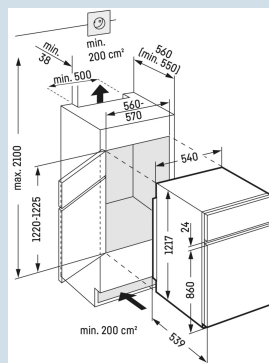

### Ruimte voor hoge karaffen of verpakkingen.

Deel- en onderschuifbaar glasplateau

Nismaat	122 cm
Deurmontage systeem	sleepdeur
Materiaal deur/deksel	Staal
Volume totaal	197 l
Volume koelgedeelte	155 l
Volume vriesgedeelte	43 l
Energieklasse	<b>F</b>
Energieverbruik per jaar	232 kWh
Energieverbruik per 24 uur	0,6
Energiekosten per jaar	€ 93,-
Energie efficiëntie index	125
Geluidsniveau	39 dB(A)
Geluidsniveau klasse	C