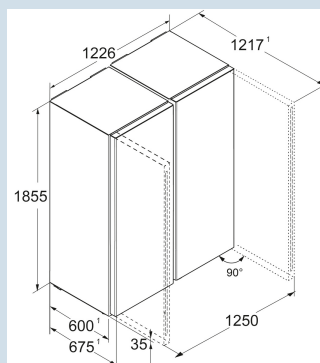

Side-by-Sides

XRF 5220
Plus

BLU
Performance

Easy
Fresh

Duo
Cooling

Smart
Device
ready

Vario
Space

Advies verkoopprijs € 2499

KingSize inhoud met flexibele indeling

Dit side-by-side voorraadcentrum met volledig vlakke deuren en geïntegreerde grepen biedt net dat beetje extra. Het deelbare draagplateau en flessendraagrooster bieden extra flexibiliteit. In de EasyFresh laden blijven groenten en fruit extra lang vers en de VarioSafe biedt de perfecte opbergplek voor kleine potjes en tubes. PowerCooling met FreshAir filter zorgt voor een gelijkmatig verdeelde temperatuur en een fris interieur. Het NoFrost vriesdeel hoeft nooit te worden ontdooid. Voorbereid voor smarthome.

Gelijkmatige verlichting van het koeldeel.

LED plafondverlichting

Eenvoudig te openen.

Verzonken greep

Genoeg ruimte voor de hoogste ijstaart.

VarioSpace

Behuizing / Kleur deur
Materiaal deur/deksel
Volume totaal
Energieklasse
Energieverbruik per jaar
Energiekosten per jaar
Koelmiddel
Aansluitwaarde
Aansluitwaarde in Watt

Wit / Wit
Staal
676 l
E
371 kWh
€ 111,-
R600a
2,5 A
264,6 W