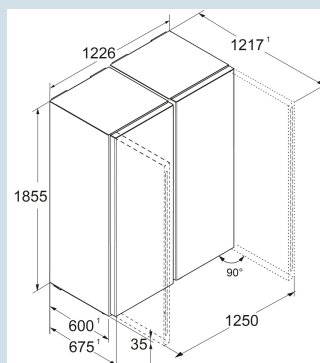

Wit / Wit  
Staal  
676 l  
E  
371 kWh  
€ 148,-  
R600a  
2,5 A  
264,6 W

**XRF 5220**  
Plus

Advies verkoopprijs € 2499

**Afmetingen**

Hoogte	185,5 cm
Breedte	122,6 cm
Diepte	67,5 cm
InteriorFit	Ja
Plaatsbaar tegen muur	Ja
Netto gewicht / Bruto gewicht	136 kg / 145 kg