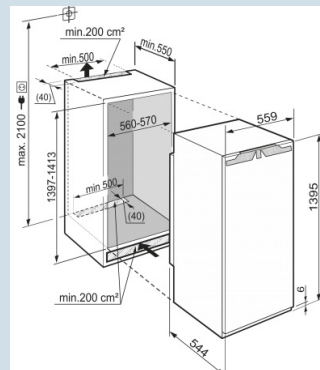

IK 2760
Premium

Bio
Cool

Soft
System

Super
Cool

Power
Cooling

Advies verkoopprijs € 1379

Afmetingen

Hoogte	139,5 - 141,1 cm
Breedte	55,9 cm
Diepte	54,4 cm
Inbouwhoogte	139,7-141,3 cm
Inbouwbreedte	56-57 cm
Inbouwdiepte minimaal	55 cm
Max. Meubelgewicht koeldeel	21 kg
Netto gewicht / Bruto gewicht	55,3 kg / 58,5 kg
Hoogte verpakking	1454 mm
Breedte verpakking	572 mm
Diepte verpakking	622 mm