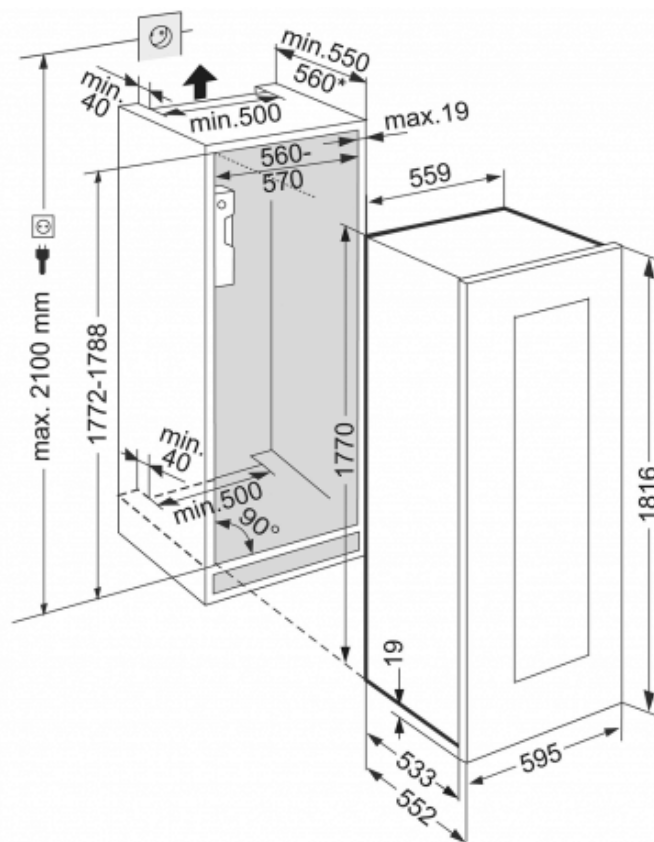

Wine

Soft
SystemSoft
Telescopic**Algemeen**

Uitvoering	Vinidor
Advies consumentenprijs	€ 3699,00
Nismaat	178 cm
TipOpen	Ja
Kleur deur	Zwart (RAL 9005)
Bruto inhoud totaal	307 l
Netto inhoud totaal	271 l
waarvan Wijn	271 l
Capaciteit 0,75 l bordeaux fles	83
Energieklasse	A
Energieverbruik per jaar	162 kWh
Energieverbruik per dag	0,442 kWh
Energiekosten per jaar	€ 37,-
Geluidsniveau	34 dB(A)
Klimaatklasse	SN
Koelmiddel	R600a
Spanning	220-240 V ~
Frequentie	50 Hz
Aansluitwaarde	1,0 A

Afmetingen

Hoogte	1770 mm
Breedte	557 mm
Interieurhoogte	1599 mm
Interieurbreedte	464 mm
Interieurdiepte	393 mm
Inbouwhoogte in mm	1772-1780 mm
Inbouwbreedte in mm	560-570 mm
Inbouwdiepte minimaal in mm	550 mm
Netto gewicht	89 kg
Bruto gewicht	101 kg
Hoogte verpakking	1895 mm
Breedte verpakking	639 mm
Diepte verpakking	639 mm

Overige

Deurscharniering	Rechts, wisselbaar
SoftSystem sluiting	Ja
Verwisselbaar deurrubber	Ja
Lengte aansluitsnoer	280 cm
Display	LC digitaal temperatuurodisplay
Soort bedieningspaneel	Tiptoets
Positie bedieningspaneel	In interieur
Temperatuuralarm	Optisch en akoestisch temperatuuralarm
Deuralarm wijndeel	Akoestisch deuralarm
Kinderbeveiliging	Ja
FreshAir filter	Ja
Veiligheidsthermostaat	Ja

LIEBHERR

Wijngedeelte

Aantal apart instelbare temperatuurzones	2
Temperatuurbereik wijn	+5°C tot +20°C
Aantal draagplateaus wijn	10
Materiaal draagplateaus	Beukenhouten draagplateaus
Aantal presentatieplateaus	1
Uittrekbare plateaus op telescooprails	Ja
Verlichting	LED verlichting, traploos dimbaar
Verlichting dimbaar	Ja
Luchtvochtigheidsregeling	Ventilator
Trillingsvrije ophanging compressor	Ja
Aantal actieve koelfilters	1
Cliplabels	Ja