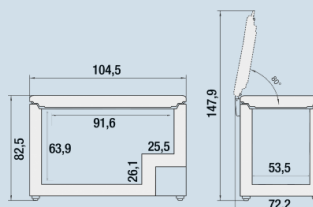

Wit / Wit
Staal
Staal
281 l
281 l
E
226 kWh
0,6
€ 90,-
100
33 dB(A)
B
SN-T

CFe 1870
Pure

Advies verkoopprijs € 799

Afmetingen

Hoogte	82,5 cm
Breedte	104,5 cm
Diepte	70,2 cm
Hoogte met open deksel	1479
Diepte met open deksel	702
Netto gewicht / Bruto gewicht	50,8 kg / 55,5 kg
Hoogte verpakking	849 mm
Breedte verpakking	1053 mm
Diepte verpakking	720 mm