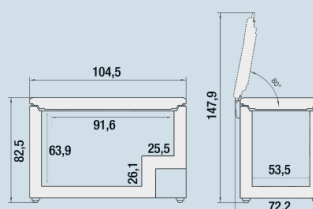

Wit / Wit  
Staal  
Staal  
281 l  
281 l  
E  
226 kWh  
0,6  
€ 68,-  
100  
33 dB(A)  
B  
SN-T

**CFe 1870**  
Pure

Advies verkoopprijs € 799

**Afmetingen**

Hoogte	82,5 cm
Breedte	104,5 cm
Diepte	70,2 cm
Hoogte met open deksel	1479
Diepte met open deksel	702
Netto gewicht / Bruto gewicht	50,8 kg / 55,5 kg
Hoogte verpakking	849 mm
Breedte verpakking	1053 mm
Diepte verpakking	720 mm