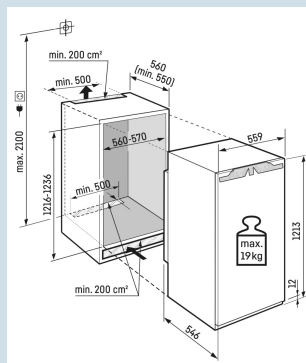

IRBd 4151

Prime

Bio
FreshSuper
SilentSmart
Device
readySoft
SystemSoft-
TelescopicSuper
CoolPower
Cooling

Advies verkoopprijs € 1499

Afmetingen

Hoogte	121,8 cm
Breedte	55,9 cm
Diepte	54,6 cm
Inbouwhoogte	121,6-123,1 cm
Inbouwbreedte	56-57 cm
Inbouwdiepte minimaal	55 cm
Max. Meubelgewicht koeldeel	19 kg
Netto gewicht / Bruto gewicht	46,6 kg / 50 kg
Hoogte verpakking	1277 mm
Breedte verpakking	572 mm
Diepte verpakking	622 mm