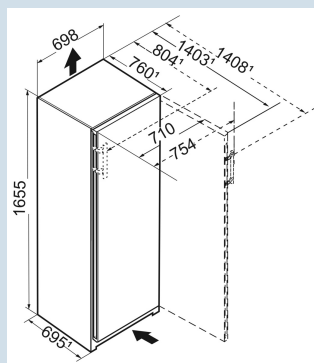

Kastmodel vrieskast

FNc 7076

Peak

No Frost

Super Silent

Smart Device ready

Super Frost

Vario Space

Telescopic Rails

Advies verkoopprijs € 1699

Luxueus vriezen

Deze energiezuinige NoFrost vrieskast met Touch & Swipe kleurendisplay hoeft u nooit te ontdooien. De LED verlichting biedt ook in het donker optimaal zicht en met de étatusindicator ziet u in een oogopslag of het apparaat goed functioneert. De SpaceBox biedt plaats aan grote verpakkingen en met EasyTwist-Ice maakt u in een handomdraai 60 ijsblokjes. De vriesladen op telescooprails lopen soepel en zijn volledig uittrekbaar. Dankzij FrostProtect geschikt voor plaatsing in een onverwarmde ruimte van -15 °C.

Nooit meer ontdooien.

NoFrost

Alle functie eenvoudig in te stellen

Touch & Swipe kleurendisplay

Optimaal zicht ook in het donker.

LED verlichting vriesdeel

Langere bewaartijd bij stroomuitval.

Koude accu's

Geschikt voor ijskoude ruimtes (> -15°C).

FrostProtect

Altijd zicht op een goede werking.

Statusindicator

Genoeg ruimte voor de hoogste ijstaart.

VarioSpace

Behuizing / Kleur deur
Materiaal behuizing
Materiaal deur/deksel
Volume totaal
Volume vriesgedeelte
Energieklasse
Energieverbruik per jaar
Energieverbruik per 24 uur
Energiekosten per jaar
Energie efficiëntie index
Geluidsniveau
Geluidsniveau klasse
Klimaatklasse

Wit / Wit
Staal
Staal
311 l
312 l
 C
166 kWh
0,5
€ 66,-
64
34 dB(A)
B
SN-T