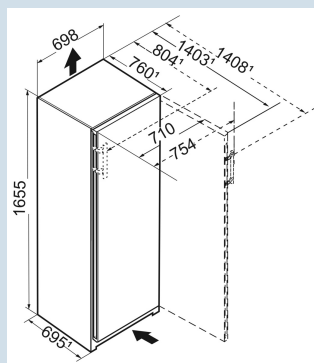

Kastmodel vrieskast

FNc 7076

Peak

No Frost

Super Silent

Smart Device ready

Super Frost

Vario Space

Telescopic Rails

Advies verkoopprijs € 1699

Luxueus vriezen

Deze energiezuinige NoFrost vrieskast met Touch & Swipe kleurendisplay hoeft u nooit te ontdooien. De LED verlichting biedt ook in het donker optimaal zicht en met de étatusindicator ziet u in een oogopslag of het apparaat goed functioneert. De SpaceBox biedt plaats aan grote verpakkingen en met EasyTwist-Ice maakt u in een handomdraai 60 ijsblokjes. De vriesladen op telescooprails lopen soepel en zijn volledig uittrekbaar. Dankzij FrostProtect geschikt voor plaatsing in een onverwarmde ruimte van -15 °C.

Nooit meer ontdooien.

NoFrost

Alle functie eenvoudig in te stellen

Touch & Swipe kleurendisplay

Optimaal zicht ook in het donker.

LED verlichting vriesdeel

Langere bewaartijd bij stroomuitval.

Koude accu's

Geschikt voor ijskoude ruimtes (> -15°C).

FrostProtect

Altijd zicht op een goede werking.

Statusindicator

Genoeg ruimte voor de hoogste ijstaart.

VarioSpace

Behuizing / Kleur deur
Materiaal behuizing
Materiaal deur/deksel
Volume totaal
Volume vriesgedeelte
Energieklasse
Energieverbruik per jaar
Energieverbruik per 24 uur
Energiekosten per jaar
Energie efficiëntie index
Geluidsniveau
Geluidsniveau klasse
Klimaatklasse

Wit / Wit
Staal
Staal
311 l
312 l
 C
166 kWh
0,5
€ 50,-
64
34 dB(A)
B
SN-T