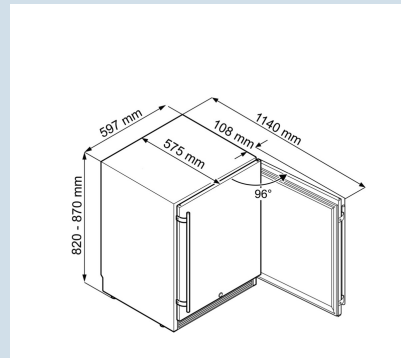

82 - 87 cm
Edelstaal / Edelstaal
Edelstaal
Edelstaal
109 l
A B
177 kWh
0,5
€ 71,-
> 0°C
R600a
0,8

**Afmetingen**

Hoogte	81,8 cm
Breedte	59,8 cm
Diepte bij 90° geopende deur	114 cm
Breedte bij 90° geopende deur	64 cm
Diepte	57,7 cm
Tussenbouwbaar	Ja
Plaatsbaar tegen muur	Ja
Interieurhoogte	48,7 cm
Interieurbreedte	51 cm
Interieurdiepte	43 cm
Inbouwhoogte	82-87 cm
Inbouwbreedte	60-0 cm
Inbouwdiepte minimaal	58,0 cm
Netto gewicht / Bruto gewicht	51 kg / 54 kg
Hoogte verpakking	871 mm
Breedte verpakking	655 mm
Diepte verpakking	692 mm