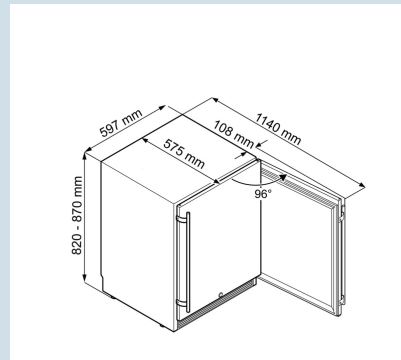

82 - 87 cm  
Edelstaal / Edelstaal  
Edelstaal  
Edelstaal  
109 l  
A B  
177 kWh  
0,5  
€ 53,-  
> 0°C  
R600a  
0,8

**Afmetingen**

Hoogte	81,8 cm
Breedte	59,8 cm
Diepte bij 90° geopende deur	114 cm
Breedte bij 90° geopende deur	64 cm
Diepte	57,7 cm
Tussenbouwbaar	Ja
Plaatsbaar tegen muur	Ja
Interieurhoogte	48,7 cm
Interieurbreedte	51 cm
Interieurdiepte	43 cm
Inbouwhoogte	82-87 cm
Inbouwbreedte	60-0 cm
Inbouwdiepte minimaal	58,0 cm
Netto gewicht / Bruto gewicht	51 kg / 54 kg
Hoogte verpakking	871 mm
Breedte verpakking	655 mm
Diepte verpakking	692 mm