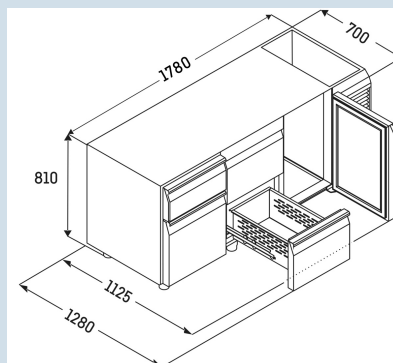

Behuizing / Kleur deur	Edelstaal / Edelstaal
Materiaal behuizing	Chroomnikkelstaal (1.4301 / AISI 304)
Materiaal deur/deksel	Chroomnikkelstaal (1.4301 / AISI 304)
Bruto inhoud totaal	440 l
Netto inhoud totaal	252 l
Aantal secties	3
Sectie 1	3 lades 1/3
Sectie 2	Deur
Sectie 3	Deur
Werkblad	zonder werkblad
Energieklasse	
Energieverbruik per jaar	886 kWh
Energiekosten per jaar	€ 204,-
Energie efficiëntie index	36,4
Geluidsniveau	56 dB(A)
Klimaatklasse	4
Temperatuurklasse	M1
Geschikt voor omgevingstemperatuur van	+10°C tot 40°C
Temperatuurinstelling af fabriek	+4 °C
Koelmiddel	R290
Aansluitwaarde	1,15 A

FRTSvg 7555

Performance

Smart
Device
ready

Advies verkoopprijs € 4895

Afmetingen

Hoogte	81 cm
Breedte	178 cm
Diepte bij 90° geopende deur	112,5 cm
Diepte	68 cm
Interieurhoogte	57 cm
Interieurbreedte	132 cm
Interieurdiepte	55,5 cm
Geschikt voor	GN 1/1, 530x 325 mm
Netto gewicht / Bruto gewicht	172 kg / 193 kg
Hoogte verpakking	990 mm
Breedte verpakking	800 mm
Diepte verpakking	1875 mm

Overige

Materiaal interieur	Chroomnikkelstaal (1.4301 / AISI 304)
Isolatiesterkte behuizing/deur	60
Deur zelfsluitend	Ja
Deurscharniering	Rechts, Links
Greep	Greeplijst
Lengte aansluitsnoer	300 cm
Display	Digitaal temperatuurdisplay
Soort bedieningspaneel	Tiptoets
Positie bedieningspaneel	Buitenzijde
User interface	elektronica van derden
Temperatuuraanduiding van	Koelgedeelte
Temperatuuraanduiding koeldeel	buitenzijde digitaal
Temperatuuralarm	Optisch temperatuuralarm
Geschikt voor integratie in netwerk	Ja, optioneel
Stelpoten	4
Materiaal stelpoten	Edelstaal
Hoogte stelpoten	100-150 mm
Min./max. temperatuurregistratie	Ja
Interface	RS 485 (optioneel)