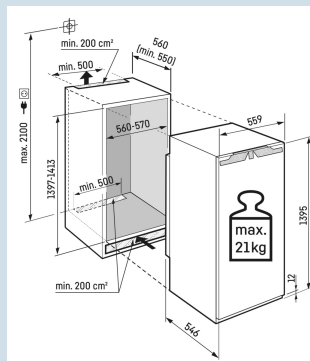

Ruimte voor hoge karaffen of verpakkingen.

Deel- en onderschuifbaar glasplateau

Altijd plaats voor flessen

Kunststof flessenhouder

Nismaat	140 cm
Deurmontage systeem	deur-op-deursysteem
Volume totaal	235 l
Volume koelgedeelte	236 l
Energieklasse	D
Energieverbruik per jaar	84 kWh
Energieverbruik per 24 uur	0,2
Energiekosten per jaar	€ 25,-
Energie efficiëntie index	80
Geluidsniveau	33 dB(A)
Geluidsniveau klasse	B
Klimaatklasse	SN-T
Koelmiddel	R600a

IRd 4520
PlusEasy
FreshSuper
SilentSmart
Device
readySoft
SystemPower
Cooling

Advies verkoopprijs € 1199

Afmetingen

Hoogte	139,5 cm
Breedte	55,9 cm
Diepte	54,6 cm
Inbouwhoogte	139,7-141,3 cm
Inbouwbreedte	56-57 cm
Inbouwdiepte minimaal	55,0 cm
Max. Meubelgewicht koeldeel	21 kg
Netto gewicht / Bruto gewicht	47,8 kg / 51,8 kg
Hoogte verpakking	1454 mm
Breedte verpakking	572 mm
Diepte verpakking	622 mm