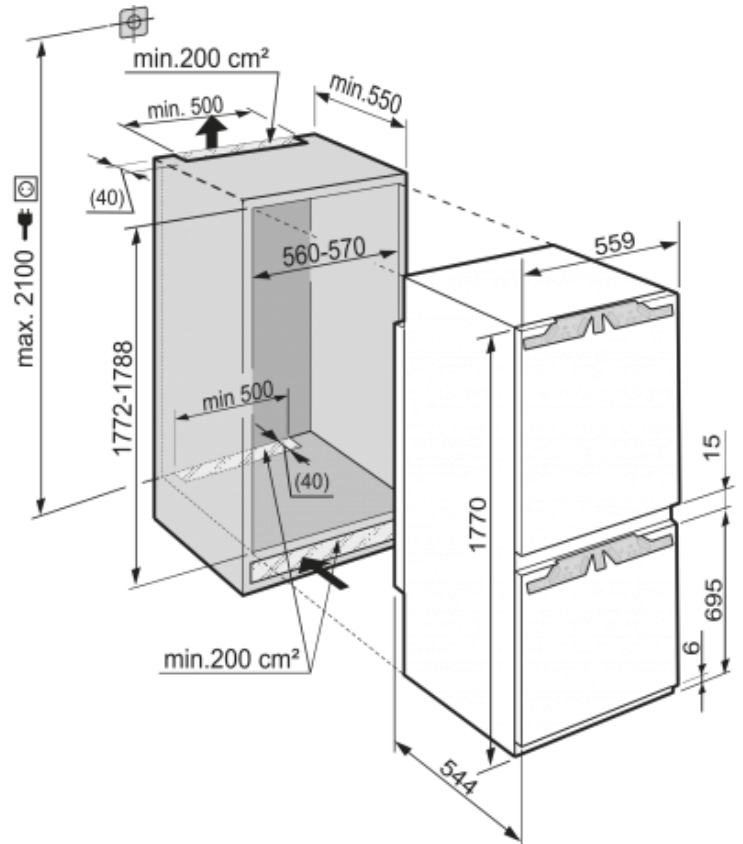

SICN 3386 Premium

No Frost

Duo Cooling

Soft System

Bio Cool

Warme Wand
Systeem

Algemeen

Uitvoering	Premium
Advies consumentenprijs	€ 1849,00
Nismaat	178 cm
Deurmontage systeem	deur-op-deursysteem
Bruto inhoud totaal	283 l
Netto inhoud totaal	255 l
Bruto inhoud koeldeel	202 l
Netto inhoud koeldeel	193 l
Bruto inhoud vriesdeel	81 l
Netto inhoud vriesdeel	62 l
Energieklasse	A++
Energieverbruik per jaar	230 kWh
Energieverbruik per dag	0,628 kWh
Energiekosten per jaar	€ 53,-
Geluidsniveau	38 dB(A)
Klimaatklasse	SN-T
Koelmiddel	R600a
Spanning	220-240 V ~
Frequentie	50 Hz

Afmetingen

Hoogte	1770 mm
Breedte	559 mm
Inbouwhoogte in mm	1772-1788 mm
Inbouwbreedte in mm	560-570 mm
Deurhoogte vriezer in mm	695
Tussenruimte koel-vries in mm	15
Inbouwdiepte minimaal in mm	550 mm
Max. Meubelgewicht koeldeel	17 kg
Max. Meubelgewicht vriesdeel	12 kg
Netto gewicht	67,5 kg
Bruto gewicht	71,3 kg
Hoogte verpakking	1829 mm
Breedte verpakking	572 mm
Diepte verpakking	622 mm

Overige

Deurscharniering	Links, wisselbaar
Mogelijkheid om deur op 90° te blokkeren	Ja
SoftSystem sluiting	Ja
Lengte aansluitsnoer	210 cm
Flexibel instelbaar interieur	Ja
Onderdelen interieur geschikt voor vaatwasmachine	Ja
Glasplateaus en laden verwijderbaar bij deuropening 90°	Ja
Aantal draagplateaus	6
Materiaal draagplateau koeldeel	Glas
Materiaal draagplateau vriesdeel	Glas