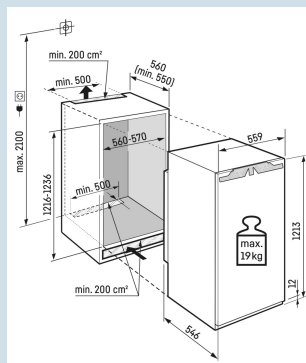

IRBbsbi 4170

Peak

Bio
Fresh
ProfessionalUltra
SilentSmart
DeviceSoft
SystemSoft-
TelescopicSuper
CoolPower
Cooling

Advies verkoopprijs € 1999

Afmetingen

Hoogte	121,3 cm
Breedte	55,9 cm
Diepte	54,6 cm
Inbouwhoogte	121,6-123,1 cm
Inbouwbreedte	56-57 cm
Inbouwdiepte minimaal	55,0 cm
Max. Meubelgewicht koeldeel	19 kg
Netto gewicht / Bruto gewicht	52,6 kg / 55,2 kg
Hoogte verpakking	1277 mm
Breedte verpakking	572 mm
Diepte verpakking	622 mm