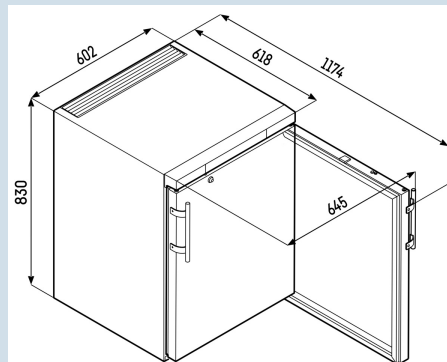

Behuizing / Kleur deur	Wit / Wit
Materiaal behuizing	Staal
Materiaal deur/deksel	Staal
Bruto inhoud totaal	134 l
Energieklasse	
Energieverbruik per jaar	225 kWh
Energiekosten per jaar	€ 56,-
Energie efficiëntie index	20,9
Geluidsniveau	45 dB(A)
Klimaatklasse	CC2
Temperatuurklasse	K4
Geschikt voor omgevingstemperatuur van	+10°C tot 32°C
Koelmiddel	R600a
Aansluitwaarde	1,0 A
Warmteafgifte in kJ/h	197 kJ/h

**FKUv 1610**

Premium

EIA

Advies verkoopprijs € 975

**Afmetingen**

Hoogte	83 cm
Breedte	60 cm
Diepte bij 90° geopende deur	117,4 cm
Breedte bij 90° geopende deur	64 cm
Diepte	61,5 cm
Onderbouwbaar	Ja
Tussenbouwbaar	Ja
Plaatsbaar tegen muur	Ja
Interieurhoogte	67 cm
Interieurbreedte	44 cm
Interieurdiepte	43,5 cm
Capaciteit 0,2 l fles	147
Capaciteit 0,33 l blikjes	163
Capaciteit 0,33 l Longneck	92
Capaciteit 0,5 l PET	92
Capaciteit 1,0 l PET	40
Capaciteit 1,5 l PET	25
Netto gewicht / Bruto gewicht	36 kg / 39 kg
Hoogte verpakking	875 mm
Breedte verpakking	615 mm
Diepte verpakking	709 mm

**Overige**

Soort Design	HardLine-Design
Materiaal interieur	Kunststof wit
Isolatiesterkte behuizing/deur	55 - 55
Deur zelfsluitend	Ja
Deurscharniering	Rechts, wisselbaar
Greep	Stanggreep
Verwisselbaar deurrubber	Ja
Lengte aansluitsnoer	200 cm
Bodemrooster	Ja
Bruikbare diepte draagplateau	420 mm
Display	Digitaal temperatuursdisplay
Soort bedieningspaneel	Druktoets
Positie bedieningspaneel	Buitenzijde
Temperatuuraanduiding van	Koelgedeelte
Temperatuuraanduiding koeldeel	buitenzijde digitaal
Temperatuuralarm	Optisch en akoestisch temperatuuralarm
Kinderbeveiliging	Ja
Slot	Ja
Stelpoten	2
Materiaal stelpoten	Staal verzinkt