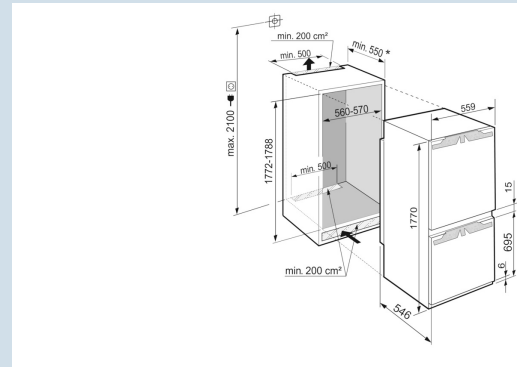

Hygiënisch en voedselveilig
SmartSteel achterwand

Deur wordt vanaf 30° dichtgetrokken
Deur-op-deur montage

Ruimte voor hoge karaffen of verpakkingen.
Deel- en onderschuifbaar glasplateau

Nismaat	178 cm
Deurmontage systeem	deur-op-deursysteem
Materiaal deur/deksel	Staal
Volume koelgedeelte	184 l
Volume vriesgedeelte	70 l
Energieklasse	D
Energieverbruik per jaar	181 kWh
Energieverbruik per 24 uur	0,497 kWh
Energiekosten per jaar	€ 40,-
Energie efficiëntie index	80
Geluidsniveau	34 dB(A)

Afmetingen

Hoogte	177 cm
Breedte	55,9 cm
Diepte	54,6 cm
Inbouwhoogte	177,2-178,8 cm
Inbouwbreedte	56-57 cm
Deurhoogte vriezer in mm	695
Tussenruimte koel-vries in mm	15
Inbouwdiepte minimaal	55 cm
Max. Meubelgewicht koeldeel	18 kg
Max. Meubelgewicht vriesdeel	12 kg
Netto gewicht / Bruto gewicht	70,1 kg / 74 kg
Hoogte verpakking	1829 mm
Breedte verpakking	572 mm
Diepte verpakking	622 mm