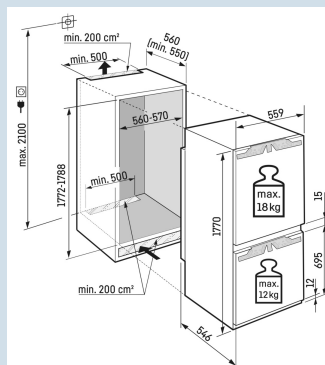

#### Ruimte voor hoge karaffen of verpakkingen.

Deel- en onderschuifbaar glasplateau

|                            |                     |
|----------------------------|---------------------|
| Nismaat                    | 178 cm              |
| Deurmontage systeem        | deur-op-deursysteem |
| Materiaal deur/deksel      | Staal               |
| Volume totaal              | 254 l               |
| Volume koelgedeelte        | 184 l               |
| Volume vriesgedeelte       | 70 l                |
| Energieklasse              |                     |
| Energieverbruik per jaar   | 181 kWh             |
| Energieverbruik per 24 uur | 0,5                 |
| Energiekosten per jaar     | € 72,-              |
| Energie efficiëntie index  | 80                  |
| Geluidsniveau              | 34 dB(A)            |
| Geluidsniveau klasse       | B                   |

**Afmetingen**

|                               |                 |
|-------------------------------|-----------------|
| Hoogte                        | 177 cm          |
| Breedte                       | 55,9 cm         |
| Diepte                        | 54,6 cm         |
| Inbouwhoogte                  | 177,2-178,8 cm  |
| Inbouwbreedte                 | 56-57 cm        |
| Deurhoogte vriezer in mm      | 695             |
| Tussenruimte koel-vries in mm | 15              |
| Inbouwdiepte minimaal         | 55 cm           |
| Max. Meubelgewicht koeldeel   | 18 kg           |
| Max. Meubelgewicht vriesdeel  | 12 kg           |
| Netto gewicht / Bruto gewicht | 70,1 kg / 74 kg |
| Hoogte verpakking             | 1829 mm         |
| Breedte verpakking            | 572 mm          |
| Diepte verpakking             | 622 mm          |