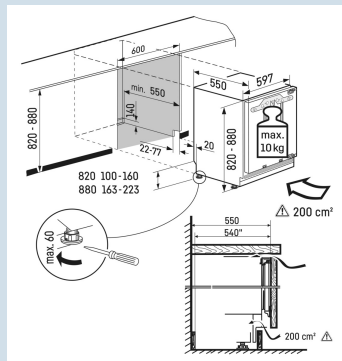

Onbeperkt combineren.

2 zijdige wandverwarming

Nismaat	82 - 88 cm
Deurmontage systeem	deur-op-deursysteem
Materiaal deur/deksel	Staal
Volume totaal	79 l
Volume vriesgedeelte	80 l
Energieklasse	B
Energieverbruik per jaar	152 kWh
Energieverbruik per 24 uur	0,4
Energiekosten per jaar	€ 61,-
Energie efficiëntie index	80
Geluidsniveau	35 dB(A)
Geluidsniveau klasse	B
Klimaatklasse	SN-T