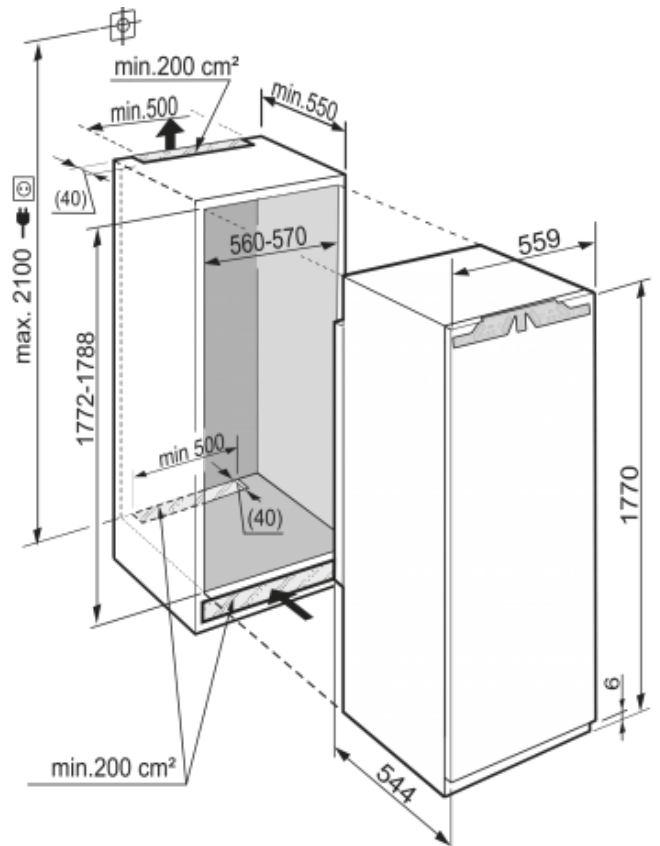

IKBP 3520 Comfort

A+++

Bio
Fresh

Algemeen

Uitvoering	Comfort
Advies consumentenprijs	€ 1599,00
Nismaat	178 cm
Deurmontage systeem	deur-op-deursysteem
Materiaal deur/deksel	Staal
Bruto inhoud totaal	344 l
Netto inhoud totaal	301 l
Bruto inhoud koeldeel	344 l
Netto inhoud koeldeel	301 l
waarvan BioFresh	90 l
Energieklasse	A+++
Energieverbruik per jaar	89 kWh
Energieverbruik per dag	0,242 kWh
Energiekosten per jaar	€ 20,-
Geluidsniveau	34 dB(A)
Klimaatklasse	SN-T
Koelmiddel	R600a
Spanning	220-240 V ~
Frequentie	50 Hz

Afmetingen

Hoogte	1770 mm
Breedte	559 mm
Diepte (incl. wandafstand)	544 mm
Inbouwhoogte in mm	1772-1788 mm
Inbouwbreedte in mm	560-570 mm
Inbouwdiepte minimaal in mm	550 mm
Max. Meubelgewicht koeldeel	26 kg
Netto gewicht	68,9 kg
Bruto gewicht	72,9 kg
Hoogte verpakking	1829 mm
Breedte verpakking	572 mm
Diepte verpakking	622 mm

Overige

Deur zelfsluitend	JA°
Deurscharniering	Rechts, wisselbaar
Mogelijkheid om deur op 90° te blokkeren	Ja
Lengte aansluitsnoer	210 cm
Flexibel instelbaar interieur	Ja
Onderdelen interieur geschikt voor vaatwasmachine	Ja
Glasplateaus en laden verwijderbaar bij deuropening 90°	Ja
Aantal draagplateaus	7
Materiaal draagplateau	Glas
Afwerking draagplateau	Edelstaal
Aantal nivelleringsstrips	2
Display	LC digitaal temperatuursdisplay