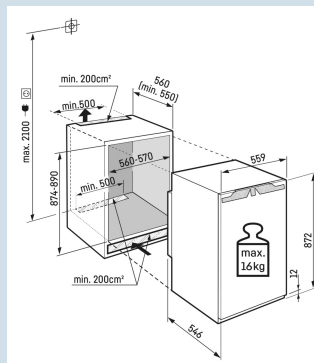

Nismaat	88 cm
Deurmontage systeem	deur-op-deursysteem
Materiaal deur/deksel	Staal
Volume totaal	87 l
Volume vriesgedeelte	87 l
Energieklasse	
Energieverbruik per jaar	122 kWh
Energieverbruik per 24 uur	0,3
Energiekosten per jaar	€ 37,-
Energie efficiëntie index	64
Geluidsniveau	33 dB(A)
Geluidsniveau klasse	B
Klimaatklasse	SN-T

Advies verkoopprijs € 1399

Afmetingen

Hoogte	87,2 cm
Breedte	55,9 cm
Diepte	54,6 cm
Inbouwhoogte	87,4-89 cm
Inbouwbreedte	56-57 cm
Inbouwdiepte minimaal	55,0 cm
Netto gewicht / Bruto gewicht	39,4 kg / 40,9 kg
Hoogte verpakking	931 mm
Breedte verpakking	572 mm
Diepte verpakking	622 mm