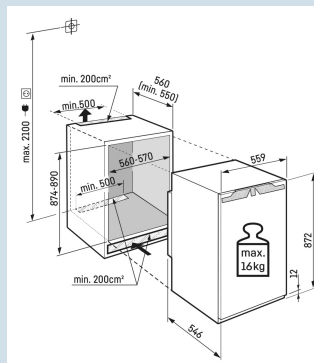

Onbeperkt combineren.

2 zijdige wandverwarming

Nismaat	88 cm
Deurmontage systeem	deur-op-deursysteem
Materiaal deur/deksel	Staal
Volume totaal	87 l
Volume vriesgedeelte	87 l
Energieklasse	C
Energieverbruik per jaar	122 kWh
Energieverbruik per 24 uur	0,3
Energiekosten per jaar	€ 49,-
Energie efficiëntie index	64
Geluidsniveau	33 dB(A)
Geluidsniveau klasse	B
Klimaatklasse	SN-T