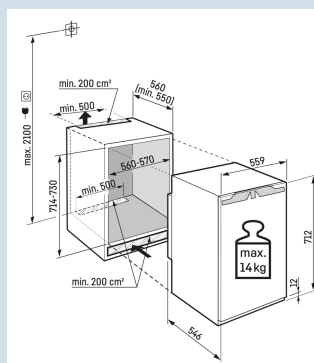

Nismaat	72 cm
Deurmontage systeem	deur-op-deursysteem
Materiaal deur/deksel	Staal
Volume totaal	66 l
Volume vriesgedeelte	66 l
Energieklasse	<b>A</b>
Energieverbruik per jaar	185 kWh
Energieverbruik per 24 uur	0,5
Energiekosten per jaar	€ 74,-
Energie efficiëntie index	100
Geluidsniveau	34 dB(A)
Geluidsniveau klasse	B
Klimaatklasse	SN-T

IFNe 3503  
PureNo  
FrostSuper  
SilentSmart  
Device  
readyVario  
SpaceFrost  
ControlSuper  
Frost

Advies verkoopprijs € 999

**Afmetingen**

Hoogte	71,2 cm
Breedte	55,9 cm
Diepte	54,6 cm
Inbouwhoogte	71,4-73 cm
Inbouwbreedte	56-57 cm
Inbouwdiepte minimaal	55 cm
Max. Meubelgewicht vriesdeel	14 kg
Netto gewicht / Bruto gewicht	31,6 kg / 33,3 kg
Hoogte verpakking	770 mm
Breedte verpakking	572 mm
Diepte verpakking	622 mm