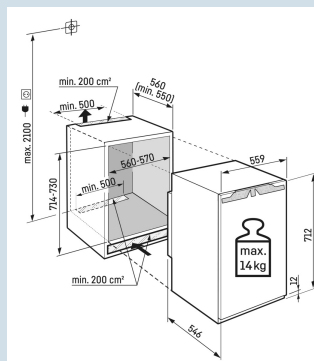

Nooit meer ontdooien.

NoFrost

Kwaliteitscontrole na stroomstoring.

FrostControl

Genoeg ruimte voor de hoogste ijstaart.

VarioSpace

Deur wordt vanaf 30° dichtgetrokken

Deur-op-deur montage

Nismaat	72 cm
Deurmontage systeem	deur-op-deursysteem
Materiaal deur/deksel	Staal
Volume totaal	66 l
Volume vriesgedeelte	66 l
Energieklasse	A
Energieverbruik per jaar	185 kWh
Energieverbruik per 24 uur	0,5
Energiekosten per jaar	€ 56,-
Energie efficiëntie index	100
Geluidsniveau	34 dB(A)
Geluidsniveau klasse	B
Klimaatklasse	SN-T

Afmetingen

Hoogte	71,2 cm
Breedte	55,9 cm
Diepte	54,6 cm
Inbouwhoogte	71,4-73 cm
Inbouwbreedte	56-57 cm
Inbouwdiepte minimaal	55 cm
Max. Meubelgewicht vriesdeel	14 kg
Netto gewicht / Bruto gewicht	31,6 kg / 33,3 kg
Hoogte verpakking	770 mm
Breedte verpakking	572 mm
Diepte verpakking	622 mm