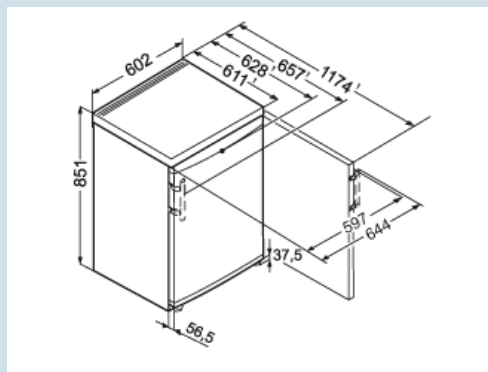

> -15°C

R600a

1,3 A

GP 1476
Premium

Frost
ProtectSuper
FrostFrost
Safe
SystemVario
SpaceSmart
FrostFrost
Control

Advies verkoopprijs € 429

Afmetingen

Hoogte	851 mm
Breedte	602 mm
Diepte (incl. wandafstand)	628 mm
Diepte bij 90° geopende deur	1174 mm
Breedte bij 90° geopende deur	640 mm
Tussenbouwbaar	Ja
Plaatsbaar tegen muur	Ja
Netto gewicht / Bruto gewicht	41 kg / 43,7 kg
Hoogte verpakking	911 mm
Breedte verpakking	617 mm
Diepte verpakking	711 mm