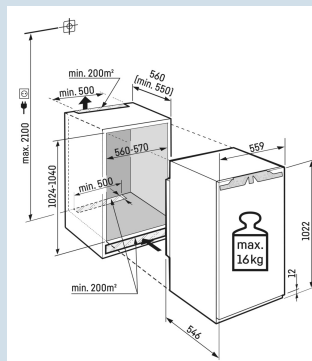

**IRe 4021**  
Plus
Easy  
FreshSuper  
SilentSmart  
Device  
readySoft  
System

Advies verkoopprijs € 1049

**Afmetingen**

Hoogte	102,2 cm
Breedte	55,9 cm
Diepte	54,6 cm
Inbouwhoogte	102,4-104 cm
Inbouwbreedte	56-57 cm
Inbouwdiepte minimaal	55,0 cm
Max. Meubelgewicht koeldeel	16 kg
Netto gewicht / Bruto gewicht	36,1 kg / 39,5 kg
Hoogte verpakking	1081 mm
Breedte verpakking	572 mm
Diepte verpakking	622 mm