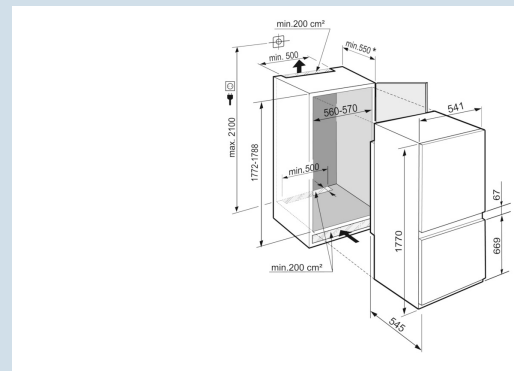

Geschikt voor dikkere meubelpanelen
Sleepdeur montage

Nismaat	178 cm
Deurmontage systeem	sleepdeur
Materiaal deur/deksel	Staal
Volume koelgedeelte	183 l
Volume vriesgedeelte	81 l
Energieklasse	
Energieverbruik per jaar	228 kWh
Energieverbruik per 24 uur	0,624 kWh
Energiekosten per jaar	€ 52,-
Energie efficiëntie index	100
Geluidsniveau	35 dB(A)

ICSe 5103

Pure

Advies verkoopprijs € 1099

Afmetingen

Hoogte	177 cm
Breedte	54,1 cm
Diepte	54,5 cm
Inbouwhoogte	177.2-178.8 cm
Inbouwbreedte	56-57 cm
Deurhoogte vriezer in mm	669
Tussenruimte koel-vries in mm	67
Inbouwdiepte minimaal	55 cm
Max. Meubelgewicht koeldeel	- kg
Netto gewicht / Bruto gewicht	54 kg / 58 kg
Hoogte verpakking	1829 mm
Breedte verpakking	555 mm
Diepte verpakking	622 mm