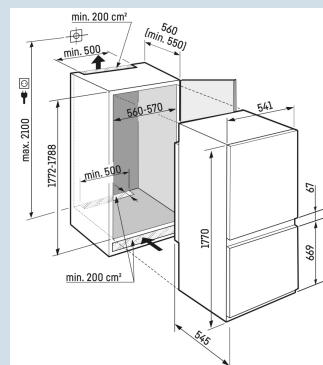

LED plafondverlichting

Geschikt voor dikkere meubelpanelen

Sleepdeur montage

Nismaat	178 cm
Deurmontage systeem	sleepdeur
Materiaal deur/deksel	Staal
Volume totaal	264 l
Volume koelgedeelte	183 l
Volume vriesgedeelte	81 l
Energieklasse	
Energieverbruik per jaar	228 kWh
Energieverbruik per 24 uur	0,6
Energiekosten per jaar	€ 68,-
Energie efficiëntie index	100
Geluidsniveau	35 dB(A)
Geluidsniveau klasse	B

ICSe 5103

Pure

Easy
FreshSmart
FrostSuper
SilentDuo
CoolingSmart
Device
readyVario
SpaceSuper
Frost

Advies verkoopprijs € 1199

Afmetingen

Hoogte	177 cm
Breedte	54,1 cm
Diepte	54,5 cm
Inbouwhoogte	177,2-178,8 cm
Inbouwbreedte	56-57 cm
Deurhoogte vriezer in mm	669
Tussenruimte koel-vries in mm	67
Inbouwdiepte minimaal	55 cm
Max. Meubelgewicht koeldeel	-
Max. Meubelgewicht vriesdeel	-
Netto gewicht / Bruto gewicht	54 kg / 58 kg
Hoogte verpakking	1829 mm
Breedte verpakking	555 mm
Diepte verpakking	622 mm