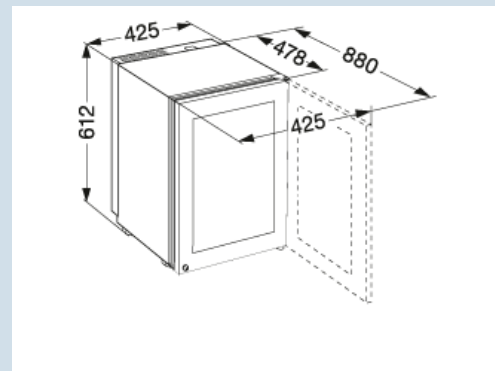

**Ook voor aan de muur.**  
Wandmontage

**Perfect overzicht.**  
Isolatieglasdeur

**Voorkom ongewenste toegang.**  
Slot

**Gelijkmatige verlichting van het koeldeel.**  
LED plafondverlichting

**Temperatuur eenvoudig af te lezen.**  
LC digitaal temperatuursdisplay

**ZKes 453**  
Humidor

Advies verkoopprijs € 2249

**Afmetingen**

Hoogte	612 mm
Breedte	425 mm
Diepte (incl. wandafstand)	478 mm
Diepte bij 90° geopende deur	880 mm
Breedte bij 90° geopende deur	425 mm
Tussenbouwbaar	Ja
Plaatsbaar tegen muur	Ja
Interieurhoogte	340 mm
Interieurbreedte	300 mm
Interieurdiepte	274 mm
Netto gewicht / Bruto gewicht	30 kg / 34 kg
Hoogte verpakking	695 mm
Breedte verpakking	440 mm
Diepte verpakking	508 mm