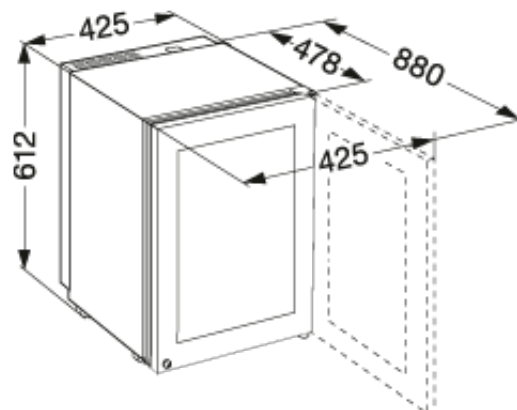

Cigar

Smart
Steel

Algemeen	
Uitvoering	Humidor
Advies consumentenprijs	€ 2199,00
Behuizing	Edelstaal
Kleur deur	Edelstaal
Materiaal deur/deksel	Isolatieglas
Netto inhoud totaal	39 l
Energieverbruik per jaar	162 kWh
Energieverbruik per dag	0,443 kWh
Energiekosten per jaar	€ 34,-
Geluidsniveau	40 dB(A)
Klimaatklasse	N
Koelmiddel	R600a
Spanning	220-240 V ~
Frequentie	50 Hz
Aansluitwaarde	0,5 A
Aantal temperatuurzones	1
Apart regelbare koelcircuits	1
Aantal compressoren	1

Afmetingen	
Hoogte	612 mm
Breedte	425 mm
Diepte (incl. wandafstand)	478 mm
Breedte bij 90° geopende deur	425 mm
Tussenbouwbaar	Ja
Plaatsbaar tegen muur	Ja
Interieurhoogte	340 mm
Interieurbreedte	300 mm
Interieurdiepte	274 mm
Netto gewicht	30 kg
Bruto gewicht	34 kg
Hoogte verpakking	695 mm
Breedte verpakking	440 mm
Diepte verpakking	508 mm

Overige	
Soort Design	HardLine
Deurscharniering	Rechts
Verwisselbaar deurrubber	Ja
Lengte aansluitsnoer	200 cm
Aantal draagplateaus	3
Geschikt voor wandmontage	Ja
Display	LC digitaal temperatuurdisplay
Soort bedieningspaneel	Tiptoets
Positie bedieningspaneel	In interieur
Temperatuuralarm	Optisch en akoestisch temperatuuralarm
Deuralarm koeldeel	Akoestisch deuralarm
Kinderbeveiliging	Ja
FreshAir filter	Ja
Slot	Ja
Materiaal interieur	Kunststof staalgrijs
Extra kenmerk 1	Instelbare luchtvochtigheid van 68% tot 75%

LIEBHERR