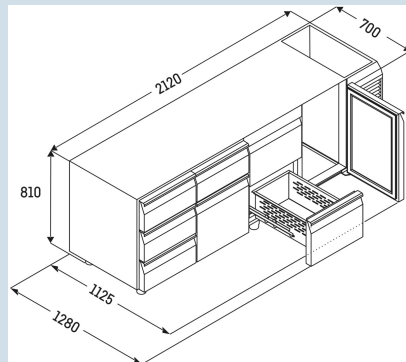

FFTSrg 7541
Performance

Smart
Device
ready

Advies verkoopprijs € 5195

Aanbevolen voor professionals. Door professionals

Deze remote vrieswerkbank GN 1/1 met rvs in- en exterieur biedt optimale koeling en houdt levensmiddelen tot 25% langer vers. Met een breed temperatuurbereik kan een perfect klimaat worden gecreëerd voor vele verse producten. Dankzij de standaard frameverwarming is condensatie en ijsvorming uitgesloten. De laden of uittrekelementen hebben een draagvermogen tot 30 kg en zijn - evenals de zelfsluitende deuren met een deurstop op 105° - comfortabel te bedienen. De eenvoudig te vervangen magnetische deurrubbers bieden een 35% betere isolatie en garandeert minder koudeverlies en lage energiekosten

Behuizing / Kleur deur

Materiaal behuizing

Materiaal deur/deksel

Bruto inhoud totaal

Netto inhoud totaal

Aantal secties

Sectie 1

Sectie 2

Sectie 3

Sectie 4

Werkblad

Energiekosten per jaar

Geschikt voor omgevingstemperatuur van

Temperatuurinstelling af fabriek

Aansluitwaarde

Edelstaal / Edelstaal

Chroomnikkelstaal (1.4301 / AISI 304)

Chroomnikkelstaal (1.4301 / AISI 304)

599 l

365 l

4

Deur

Deur

Deur

Deur

zonder werkblad

€ 0,-

+10°C tot 40°C

?20 °C

3,9 A