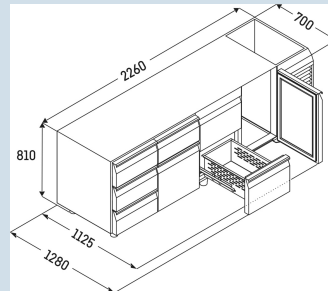

FRTSvg 7576/T01

Performance

Advies verkoopprijs € 6295

Aanbevolen voor professionals. Door professionals

Deze gekoelde werkbank GN 1/1 met rvs in- en exterieur biedt optimale koeling en houdt levensmiddelen tot 25% langer vers. Met een breed temperatuurbereik wordt een perfect klimaat gecreëerd voor vele producten inclusief vlees en vis. Dankzij frameverwarming is condensatie en ijsvorming uitgesloten en het heetgas ontdooisysteem zorgt voor een snelle automatische ontdooiing. De laden of uittrekelementen hebben een draagvermogen tot 30 kg en zijn - evenals de zelfsluitende deuren met een deurstop op 105° - comfortabel te bedienen. Een natuurlijk koelmiddel en lage energiekosten: vanzelfsprekend!

Behuizing / Kleur deur
Materiaal behuizing
Materiaal deur/deksel
Bruto inhoud totaal
Netto inhoud totaal
Aantal secties
Sectie 1
Sectie 2
Sectie 3
Sectie 4
Werkblad
Energieklasse
Energieverbruik per jaar
Energiekosten per jaar
Energie efficiëntie index
Geluidsniveau
Klimaatklasse
Temperatuurklasse
Geschikt voor omgevingstemperatuur van
Temperatuurstelling af fabriek
Koelmiddel

Edelstaal / Edelstaal
Chroomnikkelstaal
Chroomnikkelstaal
599 l
314 l
4
2 lades 1/2
2 lades 1/3 en 2/3
Deur
Deur
met werkblad
1393 kWh
€ 348,-
53,7
56 dB(A)
4
M1
+10°C tot 40°C
+4°C
R290