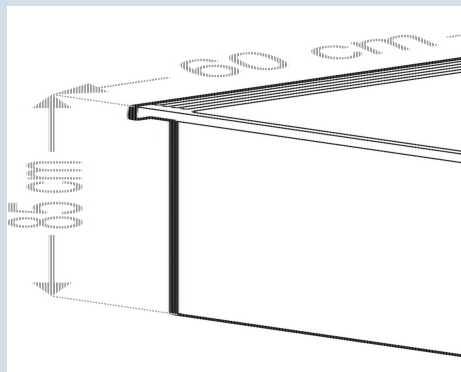

Behuizing / Kleur deur	Staalgrijs / Edelstaal
Materiaal behuizing	Staal
Materiaal deur/deksel	Edelstaal
Bruto inhoud totaal	171 l
Energieklasse	
Energieverbruik per jaar	309 kWh
Energieverbruik per 24 uur	0,847 kWh
Energiekosten per jaar	€ 182,-
Energie efficiëntie index	26,6
Geluidsniveau	47 dB(A)
Klimaatklasse	CC2
Temperatuurklasse	K4
Geschikt voor omgevingstemperatuur van	+10°C tot 35°C
Koelmiddel	R600a
Aansluitwaarde	1,0 A

FKvesf 1805

Premium

Advies verkoopprijs € 945

Afmetingen

Hoogte	85 cm
Breedte	60 cm
Diepte bij 90° geopende deur	117 cm
Breedte bij 90° geopende deur	63 cm
Diepte	60 cm
Afneembaar bovenblad	Ja
Hoogte zonder bovenblad	819 mm
Onderbouwbaar	Ja
Tussenbouwbaar	Ja
Plaatsbaar tegen muur	Ja
Interieurhoogte	70,2 cm
Interieurbreedte	51,3 cm
Interieurdiepte	44,1 cm
Capaciteit 0,2 l fles	161
Capaciteit 0,33 l blikjes	217
Capaciteit 0,33l Longneck	115
Capaciteit 0,5 l PET	115
Capaciteit 1,0 l PET	55
Capaciteit 1,5 l PET	39
Netto gewicht / Bruto gewicht	34 kg / 37 kg
Hoogte verpakking	905 mm
Breedte verpakking	614 mm
Diepte verpakking	649 mm

Overige

Soort Design	HardLine-Design
Materiaal interieur	Kunststof wit
Deurscharniering	Rechts, wisselbaar
Greep	Stanggreep
Verwisselbaar deurrubber	Ja
Lengte aansluitsnoer	200 cm
Bodemrooster	Ja
Bruikbare diepte draagplateau	405 mm
Display	Mechanische besturing
Soort bedieningspaneel	Draaiknop
Temperatuuraanduiding van	Koelgedeelte
Temperatuuraanduiding koeldeel	buitenzijde digitaal
Slot	Ja
Stelpoten	2
Materiaal stelpoten	Staal verzinkt