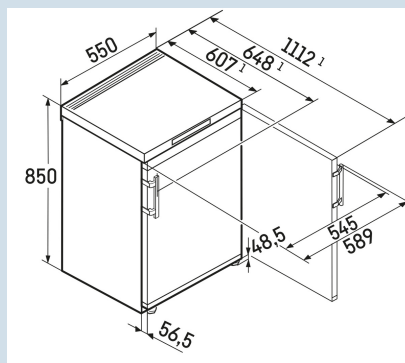

Wit / Wit
Staal
Staal
107 l
107 l
D
137 kWh
0,4
€ 41,-
80
37 dB(A)
C
SN-T

Fd 1404

Pure

Smart
FrostVario
SpaceFrost
ControlFrost
Protect

Advies verkoopprijs € 499

Afmetingen

Hoogte	85,0 cm
Breedte	55,0 cm
Diepte	60,7 cm
Tussenbouwbaar	Ja
Plaatsbaar tegen muur	Ja
Netto gewicht / Bruto gewicht	35,2 kg / 37,7 kg
Hoogte verpakking	911 mm
Breedte verpakking	567 mm
Diepte verpakking	711 mm