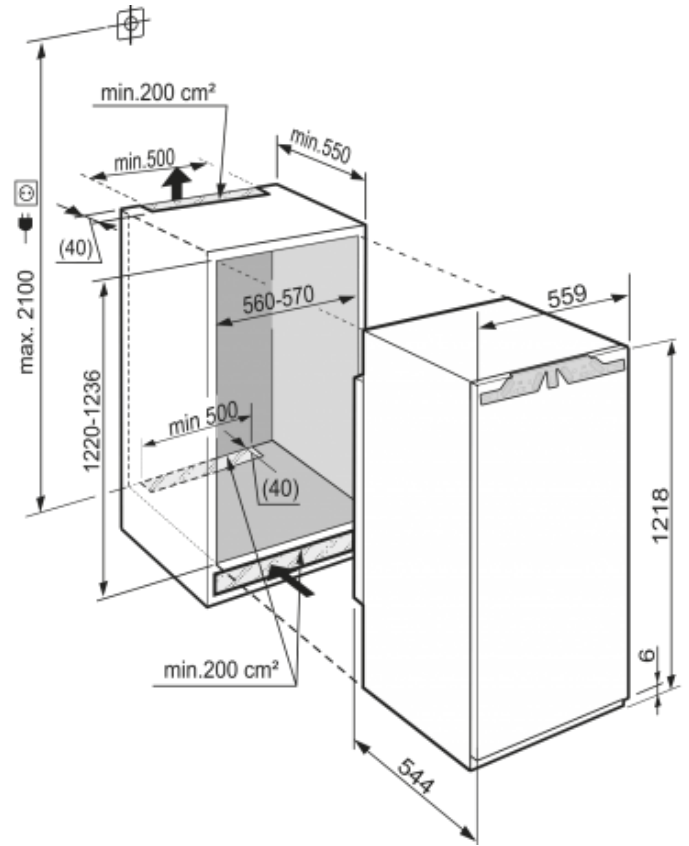

A+++

Bio
Fresh

Algemeen

Uitvoering	Comfort
Advies consumentenprijs	€ 1199,00
Nismaat	122 cm
Deurmontage systeem	deur-op-deursysteem
Materiaal deur/deksel	Staal
Netto inhoud totaal	181 l
Netto inhoud koeldeel	165 l
waarvan BioFresh	59 l
Netto inhoud vriesdeel	16 l
Energieklasse	A+++
Energieverbruik per jaar	130 kWh
Energiekosten per jaar	€ 27,-
Geluidsniveau	33 dB(A)
Klimaatklasse	SN-T
Koelmiddel	R600a
Spanning	220/240
Aansluitwaarde	1,2 A
Aantal compressoren	1

Afmetingen

Hoogte	1218 mm
Breedte	559 mm
Diepte (incl. wandafstand)	544 mm
Inbouwhoogte in mm	1220-1236 mm
Inbouwbreedte in mm	560-570 mm
Inbouwdiepte minimaal in mm	550 mm
Max. Meubelgewicht koeldeel	19 kg
Netto gewicht	48,9 kg
Bruto gewicht	52,4 kg
Hoogte verpakking	1277 mm
Breedte verpakking	572 mm
Diepte verpakking	622 mm

Overige

Deur zelfsluitend	JA°
Deurscharniering	Rechts, wisselbaar
Mogelijkheid om deur op 90° te blokkeren	Ja
Lengte aansluitsnoer	210 cm
Flexibel instelbaar interieur	Ja
Onderdelen interieur geschikt voor vaatwasmachine	Ja
Glasplateaus en laden verwijderbaar bij deuropening 90°	Ja
Aantal draagplateaus	4
Materiaal draagplateau	Glas
Afwerking draagplateau	Edelstaal
Display	LC digitaal temperatuursdisplay
Soort bedieningspaneel	Druktoets