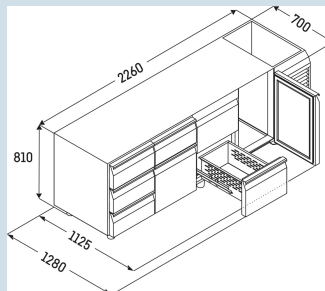

FRTSvlg 7541/S01

Performance

Advies verkoopprijs € 5495

Afmetingen

Hoogte	95 cm
Breedte	226 cm
Diepte bij 90° geopende deur	112,5 cm
Diepte	70 cm
Interieurhoogte	57 cm
Interieurbreedte	180 cm
Interieurdiepte	55 cm
Geschild voor	GN 1/1, 530x 325 mm
Netto gewicht / Bruto gewicht	225 kg / 253 kg
Hoogte verpakking	990 mm
Breedte verpakking	800 mm
Diepte verpakking	2355 mm