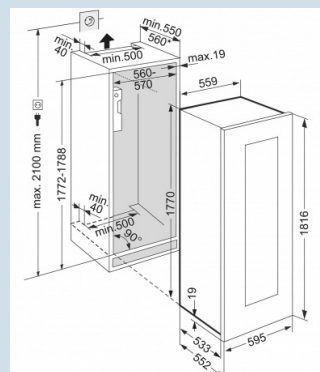

1 Presentatieplateau

Temperatuur eenvoudig af te lezen.

LC digitaal temperatuurdisplay

Geschikt voor al uw wijnen.

Temperatuurbereik +5°C tot +20°C

Optimaal benutten van de ruimte.

Beukenhouten draagplateaus

In alle rust bewaren.

Trillingsvrije ophanging compressoren

Nismaat	178 cm
TipOpen	Ja
Behuizing / Kleur deur	/ Zwart (RAL 9005)
Bruto inhoud totaal	307 l
Netto inhoud totaal	271 l
waarvan Wijn	271 l
Capaciteit 0,75 l bordeaux fles	83
Energieklasse	A
Energieverbruik per jaar	162 kWh
Energiekosten per jaar	€ 37,-
Geluidsniveau	34 dB(A)
Klimaatklasse	SN
Koelmiddel	R600a

EWTgb 3583

Vinidor

Tip
Open

Telescopic
Rails

Advies verkoopprijs € 3699

Afmetingen

Hoogte	1770 mm
Breedte	557 mm
Interieurhoogte	1599 mm
Interieurbreedte	464 mm
Interieurdiepte	393 mm
Inbouwhoogte in mm	1772-1780 mm
Inbouwbreedte in mm	560-570 mm
Inbouwdiepte minimaal in mm	550 mm
Netto gewicht / Bruto gewicht	89 kg / 100 kg
Hoogte verpakking	1895 mm
Breedte verpakking	639 mm
Diepte verpakking	639 mm