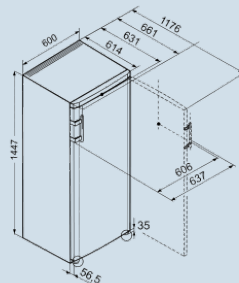

Temperatuur eenvoudig af te lezen.
LC digitaal temperatuursdisplay

Ook voor extra grote 2 liter verpakkingen.
Comfort deurvakken

Gelijkmatigere temperatuurverdeling.
PowerCooling

Opent bijna vanzelf.
Hevelgreep edelstaal

Ksl 3130
ComfortSuper
CoolPower
Cooling

Advies verkoopprijs € 699

Afmetingen

Hoogte	1447 mm
Breedte	600 mm
Diepte (incl. wandafstand)	631 mm
Diepte bij 90° geopende deur	1178 mm
Breedte bij 90° geopende deur	637 mm
Tussenbouwbaar	Ja
Plaatsbaar tegen muur	Ja
Netto gewicht / Bruto gewicht	61 kg / 65,6 kg
Hoogte verpakking	1515 mm
Breedte verpakking	617 mm
Diepte verpakking	711 mm