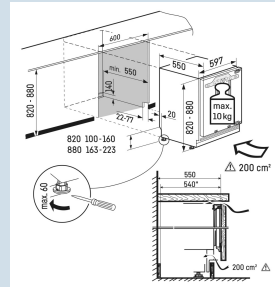

Ook voor extra grote 2 liter verpakkingen.
Luxe edelstalen GlassLine deurvakken

Temperatuur eenvoudig af te lezen
LC digitaal temperatuursdisplay

Deur wordt vanaf 30° dichtgetrokken
Deur-op-deur montage

82 - 88 cm
deur-op-deursysteem
Staal
136 l
137 l
Energieklasse
92 kWh
0,3
€ 37,-
100
34 dB(A)
B
SN-ST

UIKP 1550
Premium

Super
Silent

Soft
System

Advies verkoopprijs € 1299

Afmetingen

Hoogte	82 cm
Breedte	59,7 cm
Diepte	55 cm
Onderbouwbaar	Ja
Inbouwhoogte	82-88 cm
Inbouwbreedte	60 cm
Inbuwdiepte minimaal	55,0 cm
Max. Meubelgewicht koeldeel	10 kg
Netto gewicht / Bruto gewicht	34,4 kg / 36,9 kg
Hoogte verpakking	883 mm
Breedte verpakking	615 mm
Diepte verpakking	617 mm