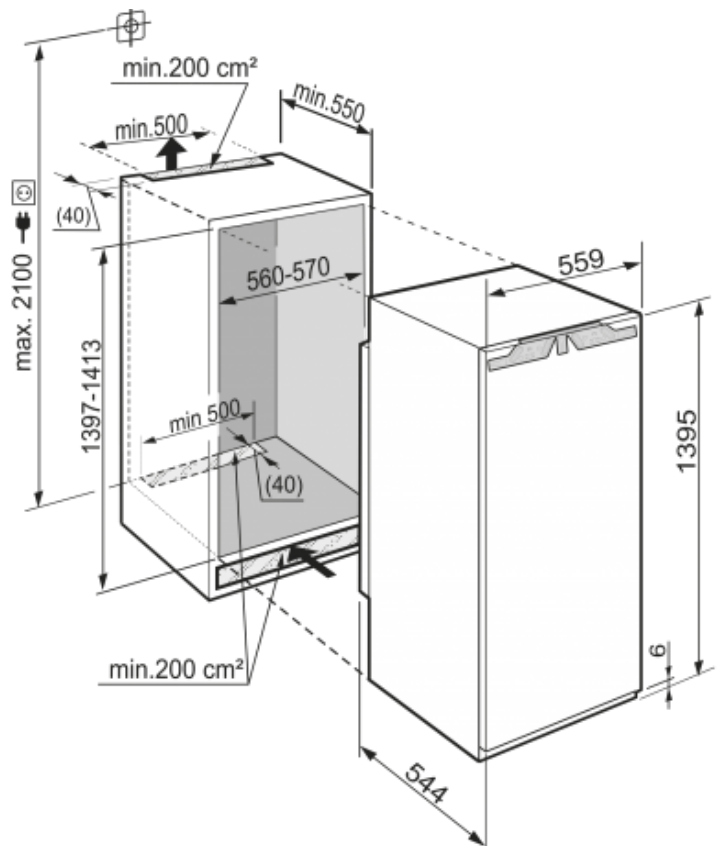

Soft
SystemBio
Cool

Algemeen

Uitvoering	Premium
Advies consumentenprijs	€ 1299,00
Nismaat	140 cm
Deurmontage systeem	deur-op-deursysteem
Materiaal deur/deksel	Staal
Bruto inhoud totaal	269 l
Netto inhoud totaal	251 l
Bruto inhoud koeldeel	269 l
Netto inhoud koeldeel	251 l
Energieklasse	A++
Energieverbruik per jaar	109 kWh
Energieverbruik per dag	0,296 kWh
Energiekosten per jaar	€ 23,-
Geluidsniveau	36 dB(A)
Klimaatklasse	SN-T
Koelmiddel	R600a
Spanning	220-240 V ~
Frequentie	50 Hz
Aansluitwaarde	1,2 A

Afmetingen

Hoogte	1395 mm
Breedte	559 mm
Diepte (incl. wandafstand)	544 mm
Inbouwhoogte in mm	1397-1413 mm
Inbouwbreedte in mm	560-570 mm
Inbouwdiepte minimaal in mm	550 mm
Max. Meubelgewicht koeldeel	21 kg
Netto gewicht	55,3 kg
Bruto gewicht	58,5 kg
Hoogte verpakking	1454 mm
Breedte verpakking	572 mm
Diepte verpakking	622 mm

Overige

Deur zelfsluitend	JA°
Deurscharniering	Rechts, wisselbaar
Mogelijkheid om deur op 90° te blokkeren	Ja
SoftSystem sluiting	Ja
Lengte aansluitsnoer	210 cm
Flexibel instelbaar interieur	Ja
Onderdelen interieur geschikt voor vaatwasmachine	Ja
Glasplateaus en laden verwijderbaar bij deuropening 90°	Ja
Aantal draagplateaus	7
Materiaal draagplateau	Glas
Afwerking draagplateau	Edelstaal
Aantal nivelleringsstrips	2