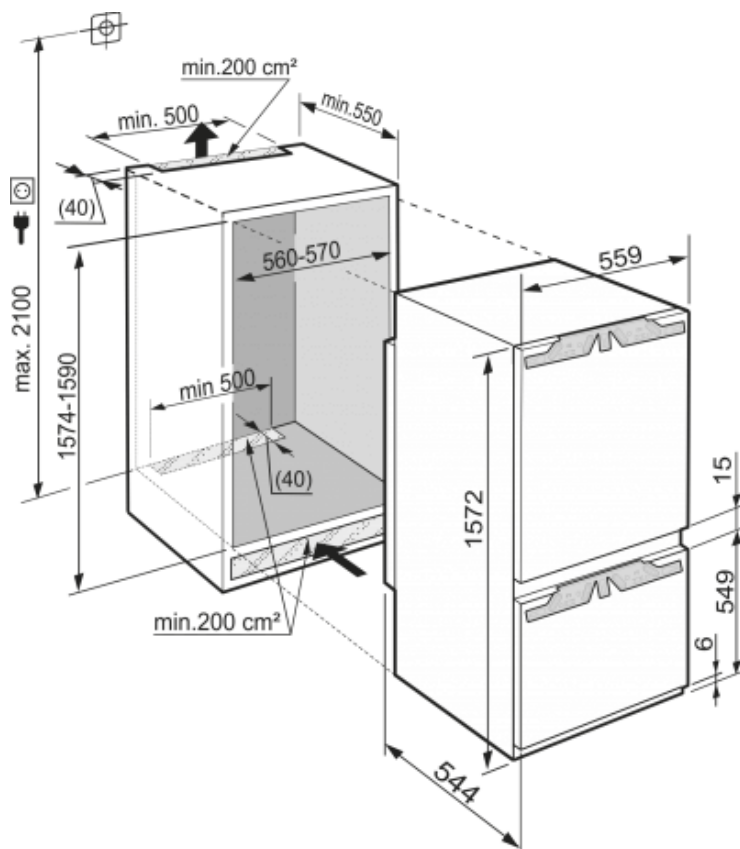

A+++

Smart
FrostDuo
CoolingBio
Cool

Algemeen

Uitvoering	Comfort
Advies consumentenprijs	€ 1349,00
Nismaat	158 cm
Deurmontage systeem	deur-op-deursysteem
Bruto inhoud totaal	249 l
Netto inhoud totaal	241 l
Bruto inhoud koeldeel	190 l
Netto inhoud koeldeel	184 l
Bruto inhoud vriesdeel	59 l
Netto inhoud vriesdeel	57 l
Energieklasse	A+++
Energieverbruik per jaar	142 kWh
Energieverbruik per dag	0,387 kWh
Energiekosten per jaar	€ 33,-
Geluidsniveau	33 dB(A)
Klimaatklasse	SN-T
Koelmiddel	R600a
Spanning	220-240 V ~
Frequentie	50 Hz

Afmetingen

Hoogte	1572 mm
Breedte	559 mm
Inbouwhoogte in mm	1574-1590 mm
Inbouwbreedte in mm	560-570 mm
Deurhoogte vriezer in mm	549
Tussenruimte koel-vries in mm	15
Inbouwdiepte minimaal in mm	550 mm
Max. Meubelgewicht koeldeel	16 kg
Max. Meubelgewicht vriesdeel	12 kg
Netto gewicht	62 kg
Bruto gewicht	65,5 kg
Hoogte verpakking	1631 mm
Breedte verpakking	572 mm
Diepte verpakking	622 mm

Overige

Deur zelfsluitend	JA°
Deurscharniering	Rechts, wisselbaar
Mogelijkheid om deur op 90° te blokkeren	Ja
Lengte aansluitsnoer	210 cm
Flexibel instelbaar interieur	Ja
Onderdelen interieur geschikt voor vaatwasmachine	Ja
Glasplateaus en laden verwijderbaar bij deuropening 90°	Ja
Aantal draagplateaus	4
Materiaal draagplateau koeldeel	Glas
Materiaal draagplateau vriesdeel	Glas

LIEBHERR

Koelgedeelte

Temperatuurbereik koelen	+1°C tot +9°C
Ontdooisysteem koeldeel	Automatisch ontdooisysteem
Aantal deurvakken voor flessen	1
Aantal deurvakken voor conserven	2
Materiaal deurvakken	Glas met kunststof afwerking
Eierrekje	Ja
Verlichting koeldeel	LED verlichting
BioCool lade met instelbare luchtvochtigheid	1 BioCool lade
Deel- en onderschuifbaar glasplateau	Ja
SuperCool automaat	Ja