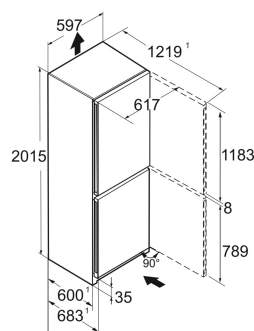

Staalgrijs / Wit
Staal
Glas
371 l
268 l
103 l

203 kWh
0,6
€ 81,-
80
35 dB(A)
B

CN_gwd 5723
Plus

Advies verkoopprijs € 1599

Afmetingen

Hoogte	201,5 cm
Breedte	59,7 cm
Diepte	68,2 cm
InteriorFit	Ja
Plaatsbaar tegen muur	Ja
Netto gewicht / Bruto gewicht	88,3 kg / 93,7 kg
Hoogte verpakking	2087 mm
Breedte verpakking	625 mm
Diepte verpakking	772 mm