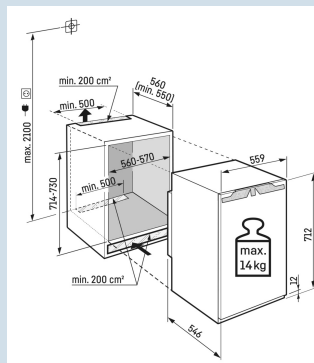

IFNc 3553
Prime

Advies verkoopprijs € 1399

Afmetingen

Hoogte	71,2 cm
Breedte	55,9 cm
Diepte	54,6 cm
Inbouwhoogte	71,4-73 cm
Inbouwbreedte	56-57 cm
Inbouwdiepte minimaal	55 cm
Max. Meubelgewicht vriesdeel	14 kg
Netto gewicht / Bruto gewicht	32,4 kg / 35,2 kg
Hoogte verpakking	770 mm
Breedte verpakking	572 mm
Diepte verpakking	622 mm