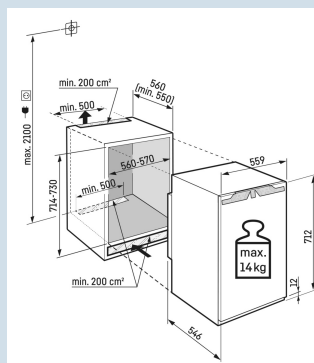

IFNc 3553
Prime

Advies verkoopprijs € 1399

Afmetingen

Hoogte	71,2 cm
Breedte	55,9 cm
Diepte	54,6 cm
Inbouwhoogte	71,4-73 cm
Inbouwbreedte	56-57 cm
Inbouwdiepte minimaal	55 cm
Max. Meubelgewicht vriesdeel	14 kg
Netto gewicht / Bruto gewicht	32,4 kg / 35,2 kg
Hoogte verpakking	770 mm
Breedte verpakking	572 mm
Diepte verpakking	622 mm