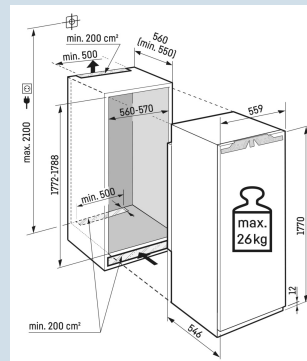

Ruimte voor hoge karaffen of verpakkingen.

Deel- en onderschuifbaar glasplateau

Overzichtelijk in te delen BioFresh lade.

FlexSystem

Nismaat	178 cm
Deurmontage systeem	deur-op-deursysteem
Volume totaal	276 l
Volume koelgedeelte	250 l
Volume vriesgedeelte	27 l
Energieklasse	B
Energieverbruik per jaar	164 kWh
Energieverbruik per 24 uur	0,4
Energiekosten per jaar	€ 49,-
Energie efficiëntie index	80
Geluidsniveau	34 dB(A)
Geluidsniveau klasse	B
Klimaatklasse	SN-T

IRBdi 5171

Peak

Bio
Fresh
ProfessionalSuper
SilentSmart
DeviceSoft
SystemSoft-
TelescopicSuper
CoolPower
Cooling

Advies verkoopprijs € 2799

Afmetingen

Hoogte	177 cm
Breedte	55,9 cm
Diepte	54,6 cm
Inbouwhoogte	177,2-178,8 cm
Inbouwbreedte	56-57 cm
Inbouwdiepte minimaal	55 cm
Max. Meubelgewicht koeldeel	26 kg
Netto gewicht / Bruto gewicht	68,2 kg / 72,6 kg
Hoogte verpakking	1829 mm
Breedte verpakking	572 mm
Diepte verpakking	622 mm