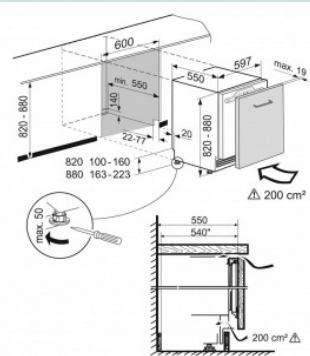

Tot 30 kg belastbaar en eenvoudig te reinigen.
GlassLine draagplateaus

Deur wordt vanaf 30° dichtgetrokken.
Deur-op-deur montage

Nismaat	82 - 88 cm
Deurmontage systeem	deur-op-deursysteem
Bruto inhoud totaal	122 l
Netto inhoud totaal	119 l
Netto inhoud koeldeel	104 l
Netto inhoud vriesdeel	15 l
Energieklasse	A⁺⁺
Energieverbruik per jaar	138 kWh
Energiekosten per jaar	€ 32,-
Geluidsniveau	38 dB(A)
Klimaatklasse	SN-ST
Koelmiddel	R600a
Aansluitwaarde	1,2 A

UIK 1514
Comfort

Super
Cool

Advies verkoopprijs € 949

Afmetingen

Hoogte	820 mm
Breedte	597 mm
Onderbouwbaar	Ja
Inbouwhoogte in mm	820-880 mm
Inbouwbreedte in mm	600 mm
Inbouwdiepte minimaal in mm	550 mm
Max. Meubelgewicht koeldeel	10 kg
Netto gewicht / Bruto gewicht	35,5 kg / 38 kg
Hoogte verpakking	883 mm
Breedte verpakking	615 mm
Diepte verpakking	617 mm