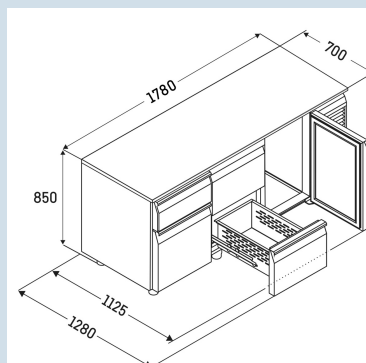

Behuizing / Kleur deur	Edelstaal / Edelstaal
Materiaal behuizing	Chroomnikkelstaal (1.4301 / AISI 304)
Materiaal deur/deksel	Chroomnikkelstaal (1.4301 / AISI 304)
Bruto inhoud totaal	440 l
Netto inhoud totaal	273 l
Aantal secties	3
Sectie 1	Deur
Sectie 2	Deur
Sectie 3	Deur
Werkblad	met werkblad
Energieklasse	A
Energieverbruik per jaar	2892 kWh
Energiekosten per jaar	€ 665,-
Energie efficiëntie index	72
Geluidsniveau	63 dB(A)
Klimaatklasse	5
Temperatuurklasse	L1
Geschikt voor omgevingstemperatuur van	+10°C tot 40°C
Temperatuurinstelling af fabriek	?20 °C
Koelmiddel	R290
Aansluitwaarde	3,9 A

FFTSvg 7531/T01

Performance

Smart
Device
ready

Advies verkoopprijs € 5295

Afmetingen

Hoogte	85 cm
Breedte	178 cm
Diepte bij 90° geopende deur	112,5 cm
Diepte	70 cm
Interieurhoogte	57 cm
Interieurbreedte	132 cm
Interieurdiepte	55 cm
Geschikt voor	GN 1/1, 530x 325 mm
Netto gewicht / Bruto gewicht	186 kg / 207 kg
Hoogte verpakking	990 mm
Breedte verpakking	800 mm
Diepte verpakking	1875 mm

Overige

Materiaal interieur	Chroomnikkelstaal (1.4301 / AISI 304)
Isolatiesterkte behuizing/deur	60
Deur zelfsluitend	Ja
Deurscharniering	Rechts, Links
Greep	Greeplijst
Lengte aansluitsnoer	300 cm
Display	Digitaal temperatuurodisplay
Soort bedieningspaneel	Tiptoets
Positie bedieningspaneel	Buitenzijde
User interface	elektronica van derden
Temperatuuraanduiding van	Vriesgedeelte
Temperatuuraanduiding vriesdeel	buitenzijde digitaal
Temperatuuralarm	Optisch temperatuuralarm
Geschikt voor integratie in netwerk	Ja, optioneel
Stelpoten	4
Materiaal stelpoten	Edelstaal
Hoogte stelpoten	100-150 mm
Min./max. temperatuurregistratie	Ja
Interface	RS 485 (optioneel)