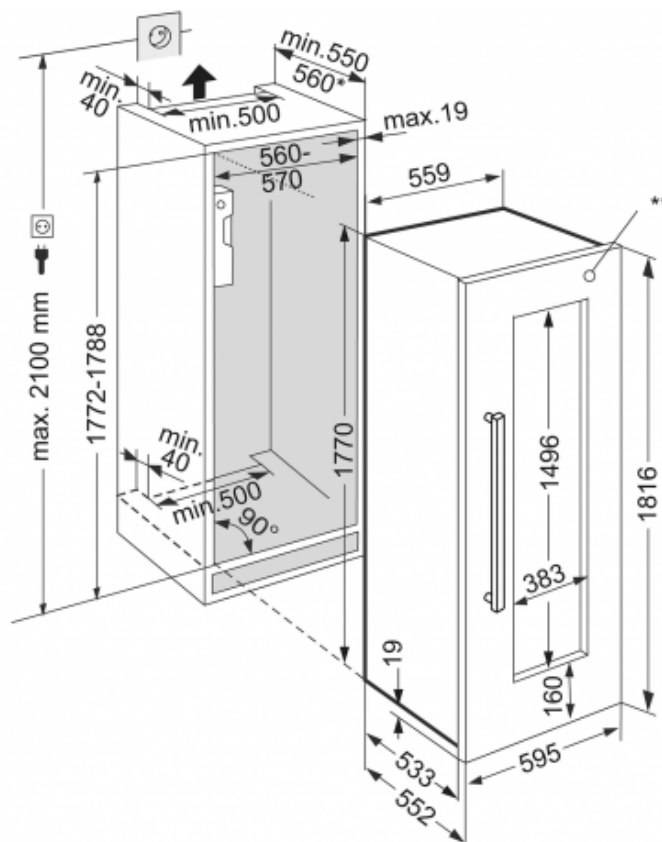

EWTdf 3553 Vinidor

Wine

Soft System

Soft Telescopic

Algemeen

Uitvoering	Vinidor
Advies consumentenprijs	€ 3199,00
Nismaat	178 cm
Deurmontage systeem	deur-op-deursysteem
Behuizing	Staalgrijs
Kleur deur	Staalgrijs
Materiaal deur/deksel	Isolatieglas met UV coating
Netto inhoud totaal	254 l
Netto inhoud koeldeel	254 l
waarvan Wijn	254 l
Capaciteit 0,75 l bordeaux fles	80
Energieklasse	A
Energieverbruik per jaar	162 kWh
Energieverbruik per dag	0,443 kWh
Energiekosten per jaar	€ 37,-
Geluidsniveau	34 dB(A)
Klimaatklasse	SN-ST
Koelmiddel	R600a
Spanning	220-240 V ~

Afmetingen

Hoogte	1770 mm
Breedte	557 mm
Diepte (incl. wandafstand)	541 mm
Interieurhoogte	1599 mm
Interieurbreedte	464 mm
Interieurdiepte	393 mm
Inbouwhoogte in mm	1772-1780 mm
Inbouwbreedte in mm	560-570 mm
Inbouwdiepte minimaal in mm	550 mm
Max. Meubelgewicht koeldeel	20 kg
Netto gewicht	89 kg
Bruto gewicht	97 kg
Hoogte verpakking	1895 mm
Breedte verpakking	639 mm
Diepte verpakking	639 mm

Overige

Deur zelfsluitend	JA°
Deurscharniering	Rechts, wisselbaar
SoftSystem sluiting	Ja
Verwisselbaar deurrubber	Ja
Lengte aansluitsnoer	280 cm
Display	LC digitaal temperatuurodisplay
Soort bedieningspaneel	Tiptoets
Positie bedieningspaneel	In interieur
Temperatuuralarm	Optisch en akoestisch temperatuuralarm
Deuralarm koeldeel	Akoestisch deuralarm

LIEBHERR

Wijngedeelte

Aantal apart instelbare temperatuurzones	2
Temperatuurbereik wijn	+5°C tot +20°C
Aantal draagplateaus wijn	10
Materiaal draagplateaus	Beukenhouten draagplateaus
Aantal presentatieplateaus	1
Uittrekbare plateaus op telescooprails	Ja
Verlichting	LED verlichting, traploos dimbaar
Verlichting dimbaar	Ja
Trillingsvrije ophanging compressor	Ja
Aantal actieve koolfilters	1
Cliplabels	Ja