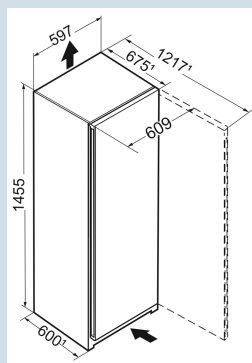

Kastmodel vrieskast

FNd 4625
Plus

BLU
Performance

No Frost

Smart Device ready

Vario Space

Super Frost

Frost Protect

Advies verkoopprijs € 899

Slimmer vriezen

Deze NoFrost vrieskast hoeft u nooit te ontdooien en dankzij EasyOpen is de deur moeiteloos achter elkaar te openen en te sluiten. De SpaceBox biedt plaats aan grote verpakkingen en het invriesplateau is perfect voor het invriezen van vruchten en kruiden. Dankzij FrostProtect ook geschikt voor plaatsing in een onverwarmde ruimte vanaf -15°C. Met de optionele SmartDeviceBox heeft u de beschikking over extra functies zoals bijvoorbeeld de BottleTimer: ontvang een bericht wanneer uw drankfles is afgekoeld.

Nooit meer ontdooien.

NoFrost

Soepel uittrekbare en zelfsluitende vrieslade

Geïntegreerde lade geleider

Genoeg ruimte voor de hoogste ijstaart.

VarioSpace

Geschikt voor ijskoude ruimtes (> -15°C).

FrostProtect

Zacht aanraken is voldoende.

Tiptoets bediening

Behuizing / Kleur deur
Materiaal behuizing
Materiaal deur/deksel
Volume totaal
Volume vriesgedeelte
Energieklasse
Energieverbruik per jaar
Energieverbruik per 24 uur
Energiekosten per jaar
Energie efficiëntie index
Geluidsniveau
Geluidsniveau klasse
Klimaatklasse

Wit / Wit
Staal
Staal
199 l
200 l
D
177 kWh
0,5
€ 71,-
80
37 dB(A)
C
SN-T