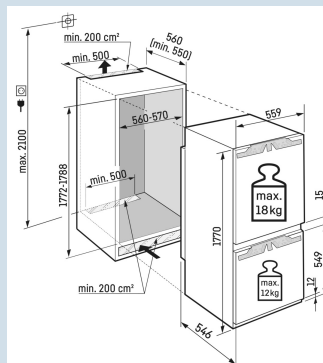

### Ruimte voor hoge karaffen of verpakkingen.

Deel- en onderschuifbaar glasplateau

Nismaat	178 cm
Deurmontage systeem	deur-op-deursysteem
Materiaal deur/deksel	Staal
Volume totaal	255 l
Volume koelgedeelte	201 l
Volume vriesgedeelte	54 l
Energieklasse	<b>B</b>
Energieverbruik per jaar	116 kWh
Energieverbruik per 24 uur	0,3
Energiekosten per jaar	€ 35,-
Energie efficiëntie index	51
Geluidsniveau	29 dB(A)
Geluidsniveau klasse	A

ICBbi 5122  
PlusBio  
FreshSmart  
FrostUltra  
SilentDuo  
CoolingSoft  
SystemVario  
SpaceSuper  
Frost

Advies verkoopprijs € 1999

**Afmetingen**

Hoogte	177 cm
Breedte	55,9 cm
Diepte	54,6 cm
Inbouwhoogte	177,2-178,8 cm
Inbouwbreedte	56-57 cm
Deurhoogte vriezer in mm	549
Tussenruimte koel-vries in mm	15
Inbouwdiepte minimaal	55,0 cm
Max. Meubelgewicht koeldeel	18 kg
Max. Meubelgewicht vriesdeel	12 kg
Netto gewicht / Bruto gewicht	67,8 kg / 71 kg
Hoogte verpakking	1829 mm
Breedte verpakking	572 mm
Diepte verpakking	622 mm