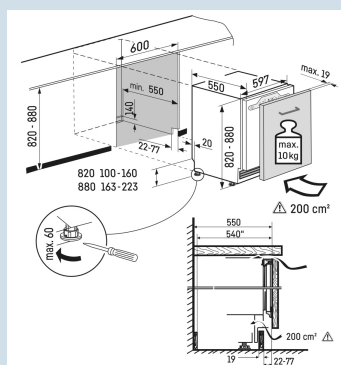

Overzichtelijke bediening.

Druktoetsbediening

Nismaat	82 - 88 cm
Deurmontage systeem	Uittrekwagen
Uittrekwagen met zelfsluiting en demping	Ja
Materiaal deur/deksel	Staal
Volume totaal	132 l
Volume koelgedeelte	132 l
Energieklasse	
Energieverbruik per jaar	93 kWh
Energieverbruik per 24 uur	0,3
Energiekosten per jaar	€ 28,-
Energie efficiëntie index	100
Geluidsniveau	35 dB(A)
Geluidsniveau klasse	B